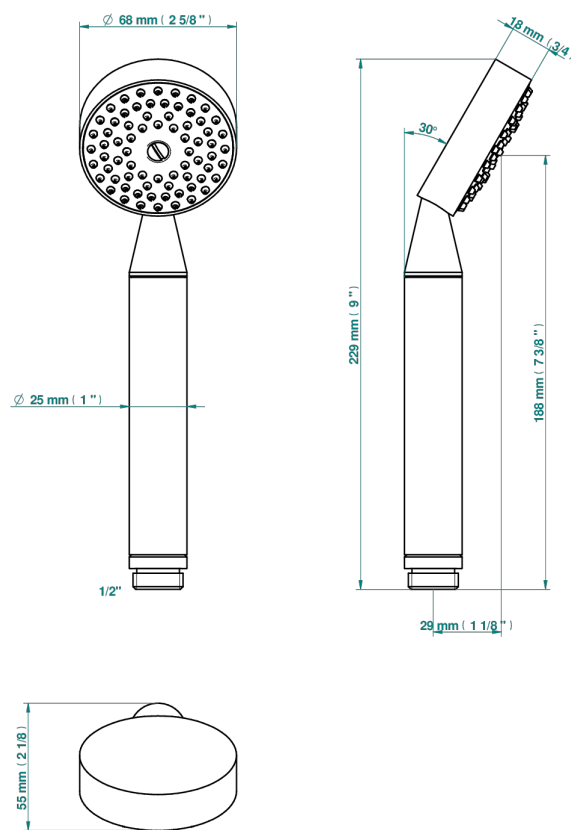

FAUBOURG - ЧЕРНЫЙ ФАРФОР - С РУКОЯТКАМИ

THG[®]
PARIS

G2M-66

Душ ручной стильный 1/2" - прямой

60705

18/02/2020

ХАРАКТЕРИСТИКИ

- Faubourg - чёрный фарфор - с рукоятками
- Душ ручной стильный 1/2" - прямой