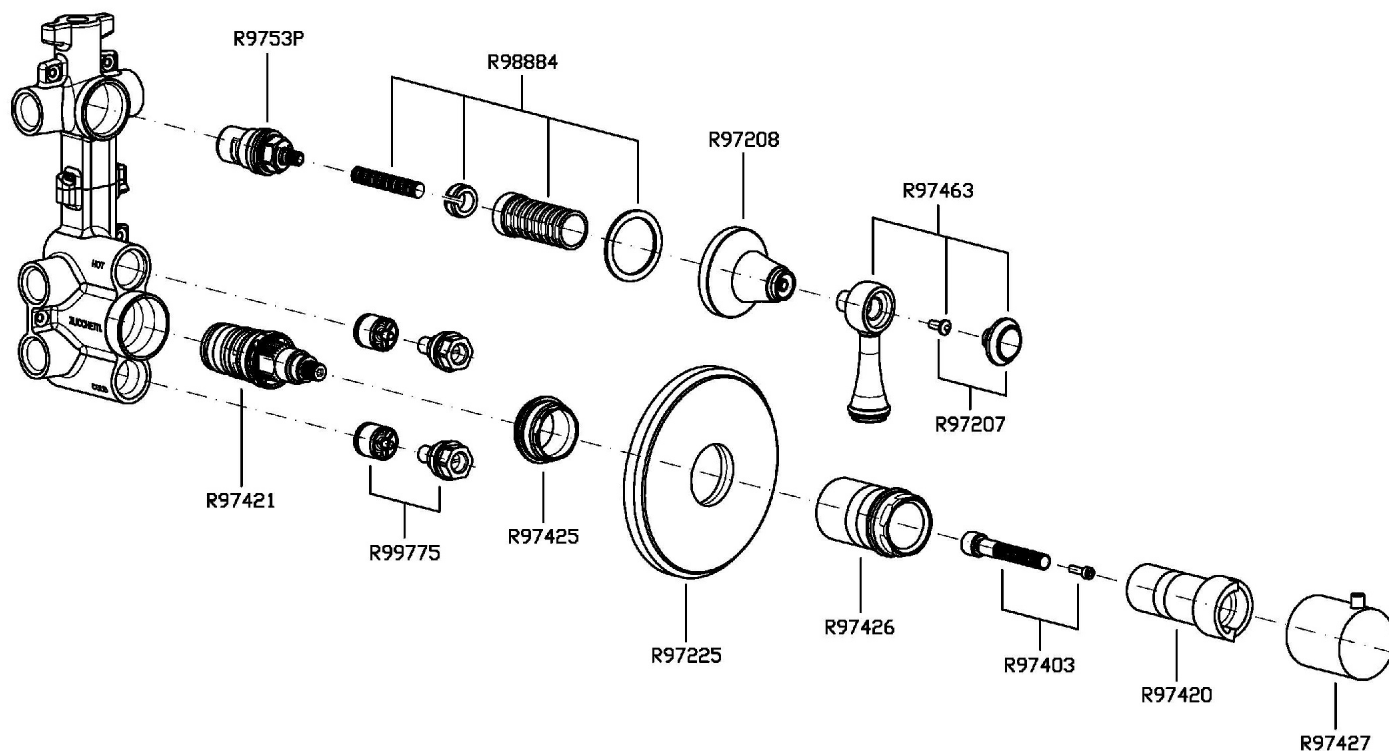

Marchio / Brand ZUCCHETTI

Classe / Class WW

AGORÀ

ZAM659

Termostatico incasso doccia con rubinetto d'arresto. / Built-in thermostatic shower mixer with stop valve.

Termostatico incasso doccia da 1/2", con rubinetto d'arresto.

1/2" built-in thermostatic shower mixer with stop valve.

R97820

Parte incasso. / Built-in part.

Finiture / Finishes

Cromo / Chrome

Nickel Lucido / Polished
Nickel

C8

Oro / Gold

Esplosi / Exploded

AGORÀ

ZAM659

Portate / Flowrates (lt/min)

PRESSIONE PRESSURE	1 BAR	2 BAR	3 BAR	4 BAR	5 BAR
1 RUBINETTO APERTO <i>P1</i>	13,2	18,4	22,7	26,2	29,2
<i>P2</i>					
<i>P3</i>					
<i>P4</i>					
<i>P5</i>					

AGORÀ

ZAM659

Pesi e Misure / Weights and Sizes

Peso (Kg) Weight (lb)	2,10 (Kg)	4,63 (lb)
Volume test (dc3) - (in3)	11,01 (dc3)	671,87 (in3)
h (mm) - (in)	90,00 (mm)	3,54 (in)
L1 (mm) - (in)	335,00 (mm)	13,19 (in)
L2 (mm) - (in)	365,00 (mm)	14,37 (in)