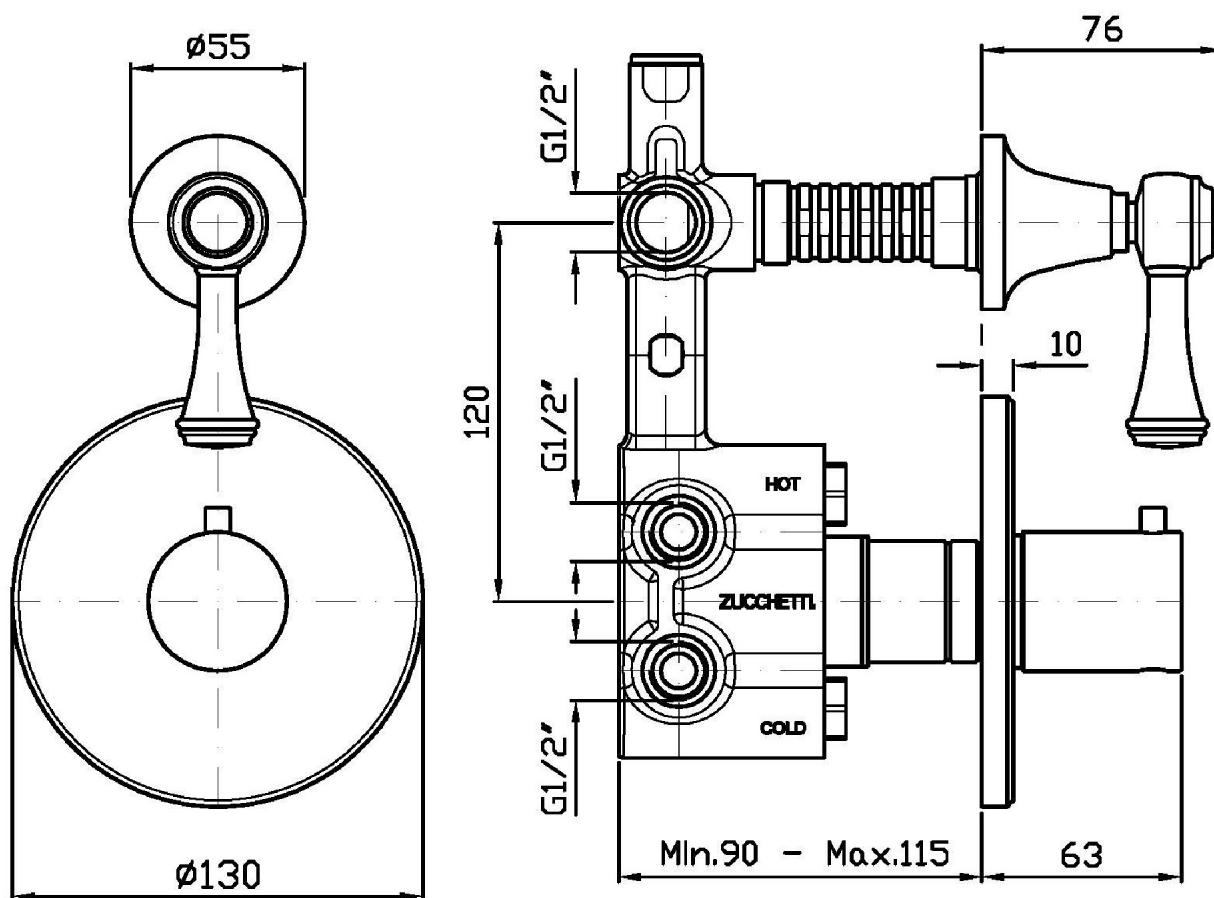

AGORÀ

ZAM659

Disegno Complessivo / Overall Drawing