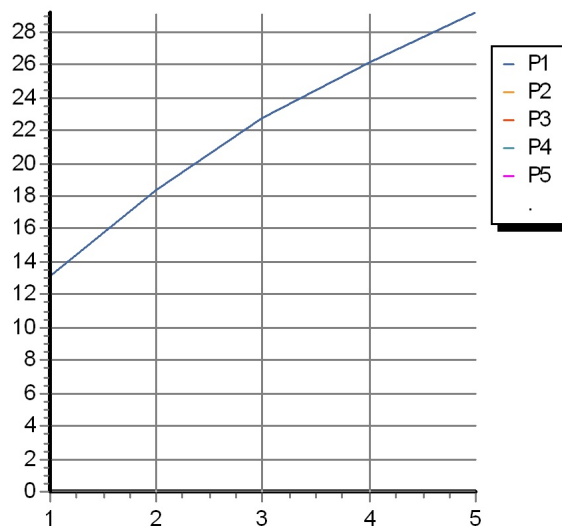

Esplosi / Exploded

AGORÀ

ZAM659

Portate / Flowrates (lt/min)

PRESSIONE PRESSURE	1 BAR	2 BAR	3 BAR	4 BAR	5 BAR
1 RUBINETTO APERTO <i>P1</i>	13,2	18,4	22,7	26,2	29,2
<i>P2</i>					
<i>P3</i>					
<i>P4</i>					
<i>P5</i>					

AGORÀ

ZAM659

Pesi e Misure / Weights and Sizes

Peso (Kg) Weight (lb)	2,10 (Kg)	4,63 (lb)
Volume test (dc3) - (in3)	11,01 (dc3)	671,87 (in3)
h (mm) - (in)	90,00 (mm)	3,54 (in)
L1 (mm) - (in)	335,00 (mm)	13,19 (in)
L2 (mm) - (in)	365,00 (mm)	14,37 (in)