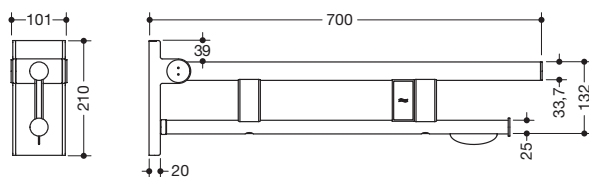

Abbildung ähnlich

Mobiler Stützklappgriff Duo, Design A 900.50.41040

- zwei parallele, übereinander angeordnete runde Griffebenen
- mit WC-Papierhalter und Funk-Spülauslösung
- Ausführung links
- kann nach oben und gebremst nach unten geklappt werden
- mobil einsetzbar
- zum einfachen und flexiblen Nachrüsten auf bestehender, vormontierter Montageplatte 900.50.00140, ist separat zu bestellen
- werkzeuglose und schnelle Montage durch einfaches Einhängen des Stützklappgriffs
- gegen unbeabsichtigtes Herausziehen mit Befestigungsschraube gesichert
- blaue Taste (Wellensymbol) dient zum Auslösen der WC-Spülung
- Sendefrequenz 868,4 MHz
- passend zu Funk WC-Spülsystemen von Geberit, Mepa, Viega, Sanit, Friatec, TECE und Grohe
- Ausladung 700 mm, 210 mm hoch und 101 mm breit, Durchmesser Oberholm 33,7 mm, Durchmesser Unterholm 25 mm
- belastbar bis 100 kg
- aus hochwertigem Edelstahl, verchromt
- Bodenstützen 900.50.02040 und 900.50.02140 nachrüstbar
- wird gemäß Verordnung (EU) 2017/745 über Medizinprodukte produziert
- erfüllt die Anforderungen nach ÖNORM B1600/1601 und SIA 500

Abmessungen in mm

Oberfläche

Chr

Alternative Oberflächen

XA

DX

DC

AY