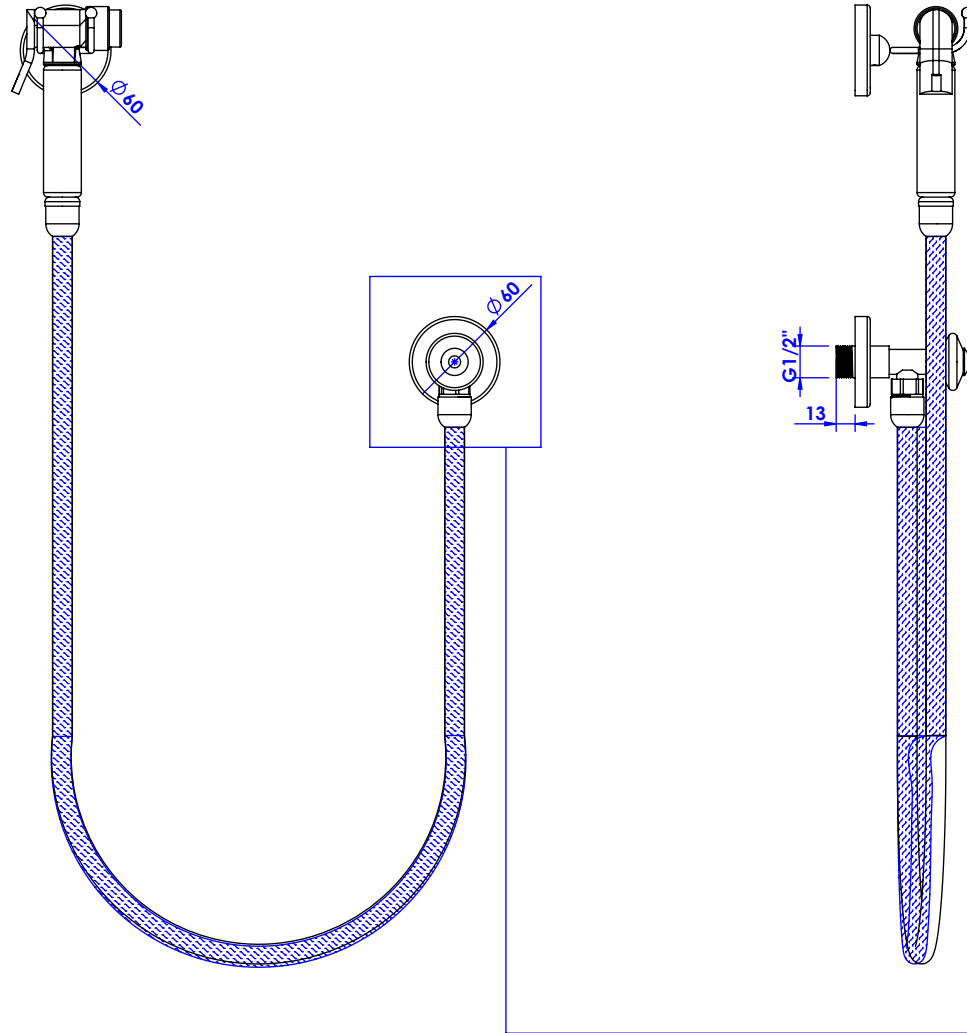

**Douchette hygiénique contemporaine, sortie coudée, flexible 125cm avec crochet mural et robinet d'arrêt équerre.**  
**Contemporary hygienic shower with stop cock, shower hose and hook, 125cm long.**

Ref : C00-4230

**Débit / Flow rate : 10l/min (sous 3 bars).**  
**Pression maxi / max pressure : 5 bars.**

Ø de perçage recommandés / Ø recommended drilling :

**CRISTAL & BRONZE**

PARIS · 1937

17/01/2020-1