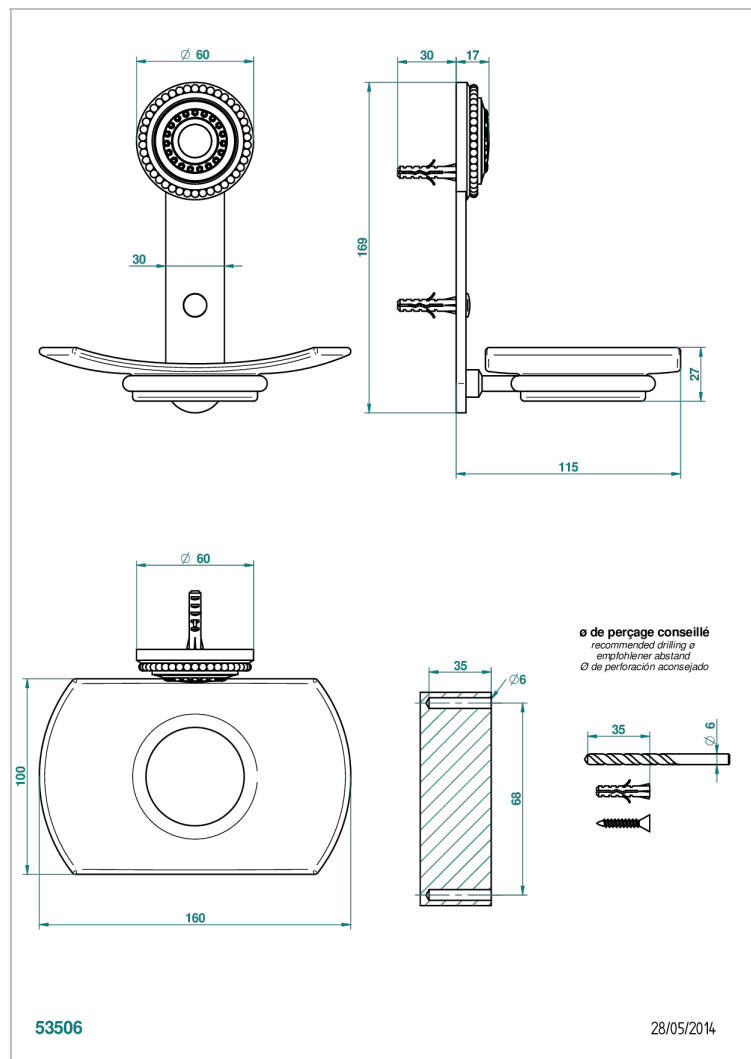

MONTE CARLO С ЗОЛОТЫМ ФАРФОРОМ

U8B-500

Мыльница стеклянная настенная

THG[®]
PARIS

ХАРАКТЕРИСТИКИ

- Monte Carlo с золотым фарфором
- Мыльница стеклянная настенная

ДОСТУПНЫЕ ВАРИАНТЫ ПОКРЫТИЙ

Аранья (чёрный никель) - D24