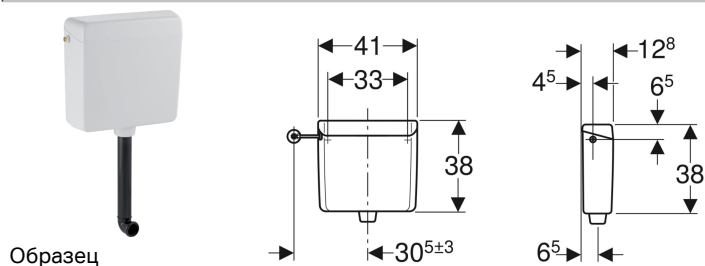

Смывной бачок наружного монтажа Geberit AP123, смыв/стоп, для дистанционного смыва

Цели применения

- Для низкого монтажа
- Для мебели ванной комнаты или для скрытого монтажа
- Для тонких стен макс. толщиной 70 мм вместе с напольными унитазами
- Для систем смыва с пневматическим дистанционным задействованием

Характеристики

- Низкий уровень шума
- Одинарный смыв

Объем поставки

- Колено смыва 90° из ПНД, Ø 50/44 мм, 38 x 5,2 см

Заказать дополнительно

- Комплект принадлежностей для подвода воды
- Удлинитель колена смыва Ø 45 мм

Максимальная температура воды	25 °C
Объем воды для смыва, заводская установка	6 л
Объем воды для смыва, диапазон настройки	6 / 9 л
Материал	АБС

- Крепеж

- Нажимная кнопка
- Нажимной рычаг

Арт. №	Цвет / поверхность	В	Н	Т
123.136.11.1	Альпийский белый	41 см	38 см	12.5 см