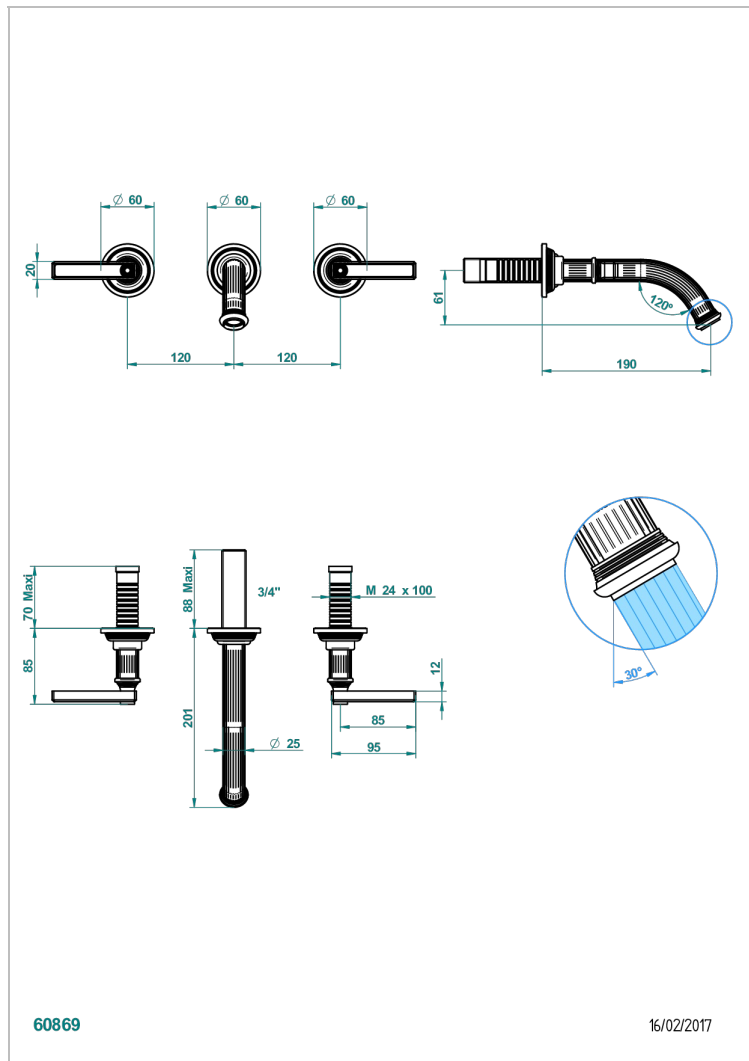

GRAND CENTRAL С РУЧКАМИ-РУКОЯТКАМИ С БЕЛЫМ ОНИКСОМ

THG[®]
PARIS

U9S-40GB

Внешняя часть смесителя встраиваемого в стену для раковины на три отверстия с изливом ГОЛИАФ

ХАРАКТЕРИСТИКИ

- Grand central с ручками-рукоятками с белым ониксом
- Внешняя часть смесителя встраиваемого в стену для раковины на три отверстия с изливом ГОЛИАФ

СВЯЗАННЫЕ ТОВАРНЫЕ ПОЗИЦИИ

- Ref. G00-40AC Встраиваемая часть смесителя настенного на три отверстия (не рукоят.)
- Ref. G00-40AM Встраиваемая часть смесителя настенного на 3 отверстия на пластине (рукоят.)