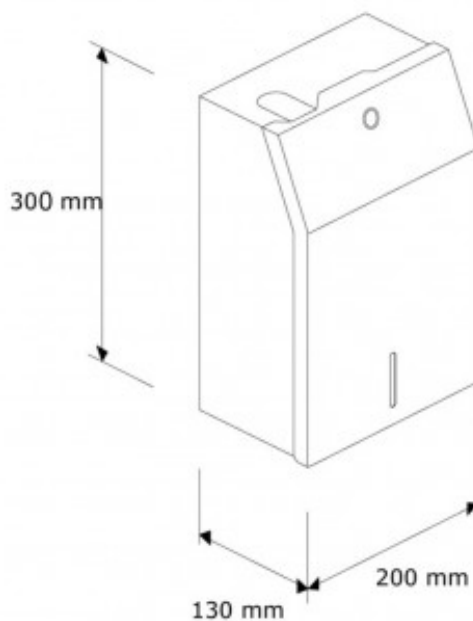

**КОНТЕЙНЕР ПОД КАНИСТРУ
ЖИДКОГО МЫЛА НА 5 Л MERIDA
STELLA, МАТОВЫЙ**

Артикул: GSM005

ОПИСАНИЕ

ТЕХНИЧЕСКИЕ ПАРАМЕТРЫ

высота	30 см
глубина	13 см
ширина	20 см