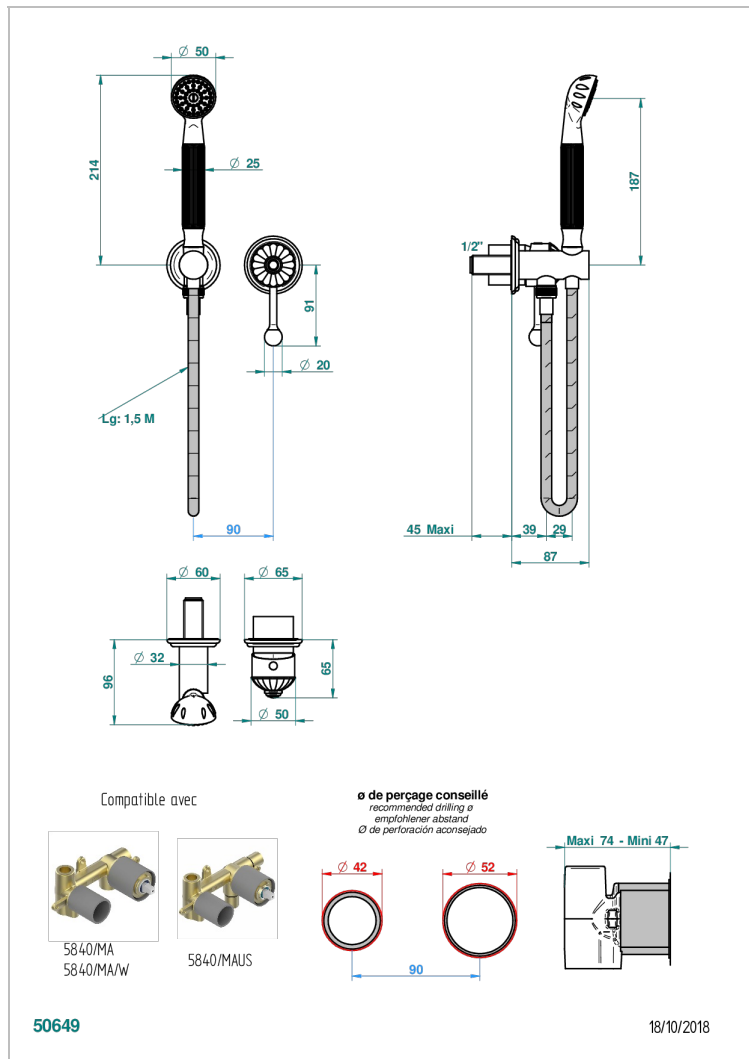

AMBOISE С КРАСНОЙ ЯШМОЙ

A1L-6561B

Trim only for wall mixer with complete handshower on hook

THG[®]
PARIS

ХАРАКТЕРИСТИКИ

- Amboise с красной яшмой
- Trim only for wall mixer with complete handshower on hook

ТЕХНИЧЕСКИЕ ХАРАКТЕРИСТИКИ

- Recommandé : 3 bars (max. 5 bars) - Advised : 43,5 psi (max. 72 psi)
- 9,5 l/min à 3 bars (2.5 gpm at 43.5 psi)

ДОСТУПНЫЕ ВАРИАНТЫ ПОКРЫТИЙ

Blush PVD - H62
Graphite PVD - H64
Matt Umber PVD - H67
Matt blush PVD - H60
Matt graphite PVD - H65
Umber PVD - H66