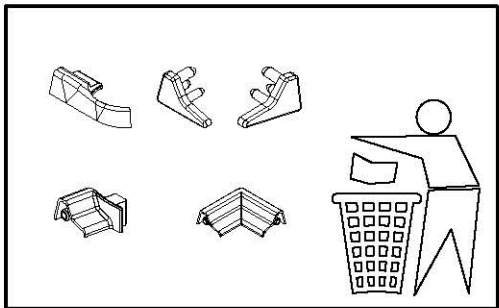

15

T4S0041

16

T2 00030

20

V6

**Roca Sanitario, S.A.**  
 Avda. Diagonal, 513  
 08029 Barcelona - SPAIN  
 Teléfono 93 366 1200  
 Fax 93 419 4501  
 www.roca.es

**902  
304  
848**  **LÍNEA DE  
ATENCIÓN AL  
CONSUMIDOR  
ESPAÑA**