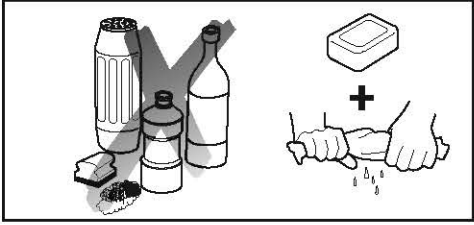

15

T4S0041

16

T2 00030

20

V6

**Roca Sanitario, S.A.**  
 Avda. Diagonal, 513  
 08029 Barcelona - SPAIN  
 Teléfono 93 366 1200  
 Fax 93 419 4501  
 www.roca.es

**902  
304  
848**  **LÍNEA DE  
ATENCIÓN AL  
CONSUMIDOR  
ESPAÑA**