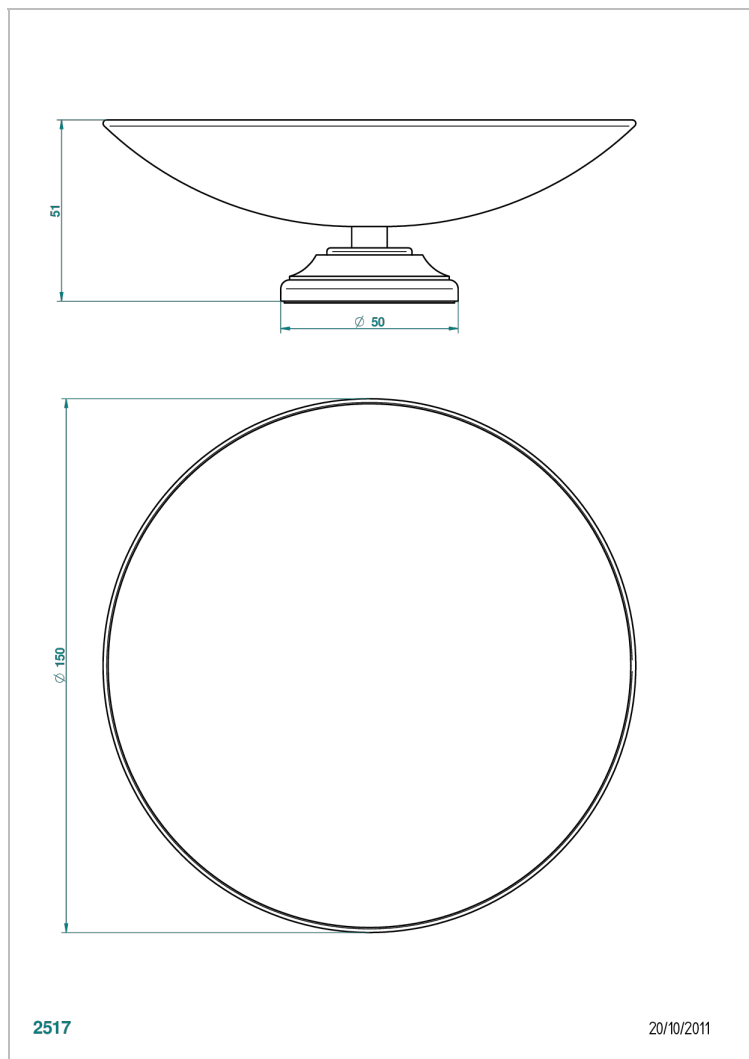

CHARLESTON С РУКОЯТКАМИ

G75-544GM

Мыльница на подставке, диаметр : 150 мм

THG[®]
PARIS

ХАРАКТЕРИСТИКИ

- Charleston с ручьятками
- Мыльница на подставке, диаметр : 150 мм

ДОСТУПНЫЕ ВАРИАНТЫ ПОКРЫТИЙ

Blush PVD - H62
Graphite PVD - H64
Matt Umber PVD - H67
Matt blush PVD - H60
Matt graphite PVD - H65
Umber PVD - H66

Аранья (чёрный никель) - D24
Бронза - D01
Золото - F01
Матовая красная старинная медь - H07
Матовое золото - F07
Матовое светлое золото - F31

Матовый никель - C01
Матовый хром - C02
Никель - B01
Покрытие PVD бронза - F33
Покрытие PVD золотистый цвет - H52
Покрытие PVD латунь - H49