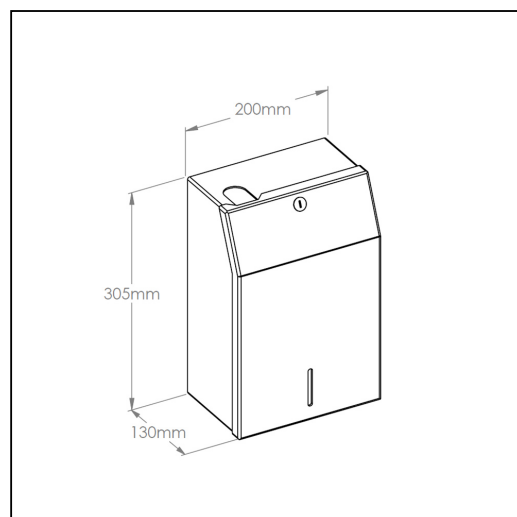

Pojemnik na kanister 5 l MERIDA STELLA, zamykany na kluczyk, stal matowa

symbol: GSM005

- wykonany ze stali nierdzewnej, szczotkowanej (matowej)
- zabezpieczony trwałym stalowym zamkiem bankowym
- zamek zlicowany z powierzchni urządzenia
- łączenia boków spawane i szlifowane
- niewidoczne zawiasy
- pojemnik może być elementem systemu centralnego dozowania

Parametry

wysoko	30,5 cm
szeroko	20 cm
gł boko	13 cm