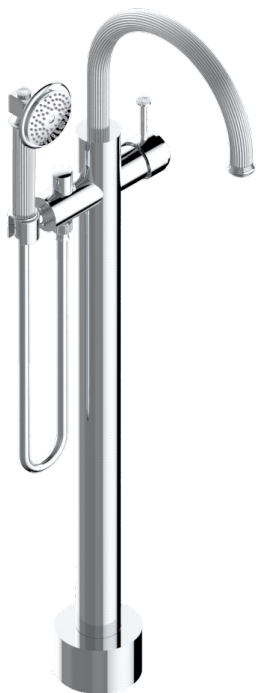

GRAND CENTRAL С РУЧКАМИ-КРЕСТИКАМИ С БЕЛЫМ ОНИКСОМ

THG[®]
PARIS

U9R-6508S

Смеситель для ванны свободностоящий с ручным душем с защитой от жёсткой воды

62186

12/04/2017

ХАРАКТЕРИСТИКИ

- Grand central с ручками-крестиками с белым ониксом
- Смеситель для ванны свободностоящий с ручным душем с защитой от жёсткой воды

ДОСТУПНЫЕ ВАРИАНТЫ ПОКРЫТИЙ

Blush PVD - H62
Graphite PVD - H64
Matt Umber PVD - H67
Matt blush PVD - H60
Matt graphite PVD - H65
Umber PVD - H66

Аранья (чёрный никель) - D24
Бронза - D01
Золото - F01
Матовая красная старинная медь - H07
Матовое золото - F07
Матовое светлое золото - F31

Матовый никель - C01
Матовый хром - C02
Никель - B01
Покрытие PVD бронза - F33
Покрытие PVD золотистый цвет - H52
Покрытие PVD латунь - H49

Покрытие PVD матовая бронза - F34
Покрытие PVD матовая латунь - H50
Покрытие PVD матовый золотистый - H53
Покрытие PVD матовый никель - H56
Покрытие PVD никель - H55
Розовое золото - F27

Сатинированное золото - F03
Сатинированный хром - C03
Светлое золото - F30
Серебро с родием - F18
Состаренный никель - H28
Старинное серебро - H03