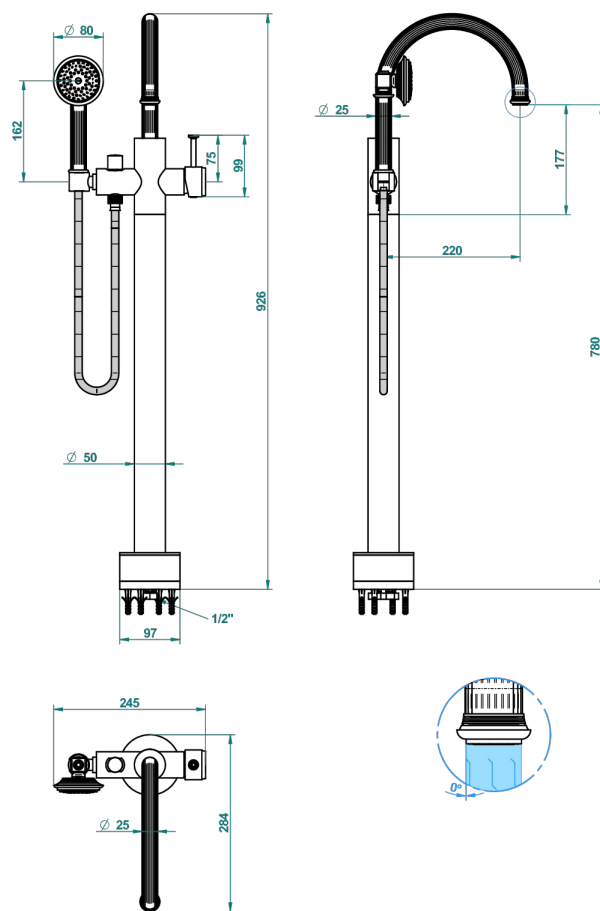

GRAND CENTRAL С РУЧКАМИ-КРЕСТИКАМИ С БЕЛЫМ ОНИКСОМ

THG[®]
PARIS

U9R-6508S

Смеситель для ванны свободностоящий с ручным душем с защитой от жёсткой воды

62186

12/04/2017

ХАРАКТЕРИСТИКИ

- Grand central с ручками-крестиками с белым ониксом
- Смеситель для ванны свободностоящий с ручным душем с защитой от жёсткой воды