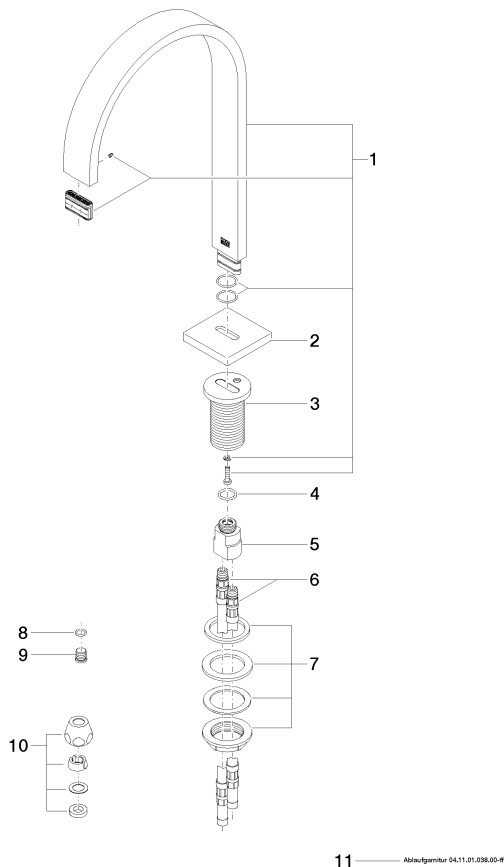

Умывальник - MEM

Излив для умывальника вертикальный со сливным гарнитуром - платина

Артикульный номер: 13 715 782-08

Спецификация запасных частей

№	Артикульный №	Наименование	Расходуемое кол-во
1	90 28 22 155 01-08	Излив 200 x 35 x 11 x 312 мм, 5,68 л/мин. - платина	1
2	09 27 78 034-08	крышка без сливного гарнитура 60 x 60 x 9 мм - платина	1
3	09 11 10 054 10 90	Подключение Ø 45 x 65 мм -	1
4	09 14 10 130 90	O-Ring EPDM 70 14,0 x 2,00 мм -	1
5	09 11 10 055 10 90	Подключение 19 x 35 x 26 мм -	1
6	04 30 04 016 00 90	Напорный шланг M10x1 x 420 мм -	2
7	04 23 10 009 01 90	Крепление M32 x 1,5 -	1
8	09 14 10 060 90	O-Ring 8,0 x 1,5 мм -	1
9	09 31 20 065 90	Донный клапан Ø 11 x 11 мм -	1
10	04 23 30 040 00-08	Подключение Ø 10 мм x 3/8" - платина	2
11	10 125 970-08	Сливной гарнитур с затвором 1 1/4" - платина	1