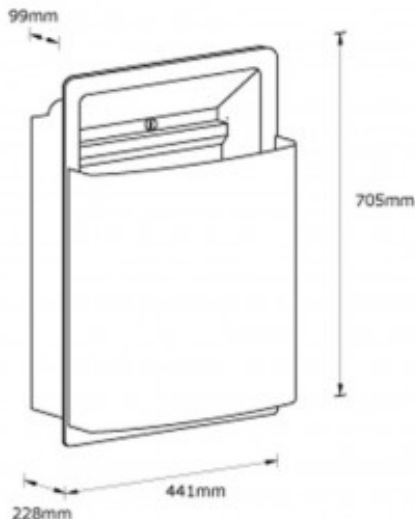

## КОРЗИНА ДЛЯ МУСОРА, ВСТРАИВАЕМАЯ В СТЕНУ "ROVAL" (42,6 Л.)

Артикул: 20458

### ОПИСАНИЕ

- \* Линия встраиваемого в стену оборудования ROVAL
- \* объем 42,6 л;
- \* корзина закрывается на ключ;
- \* матовая нержавеющая сталь;
- \* рекомендуемая высота монтажа - 102 мм от пола.

### ТЕХНИЧЕСКИЕ ПАРАМЕТРЫ

<b>объём</b>	42,6 л
<b>высота</b>	70,5 см
<b>ширина</b>	44,1 см