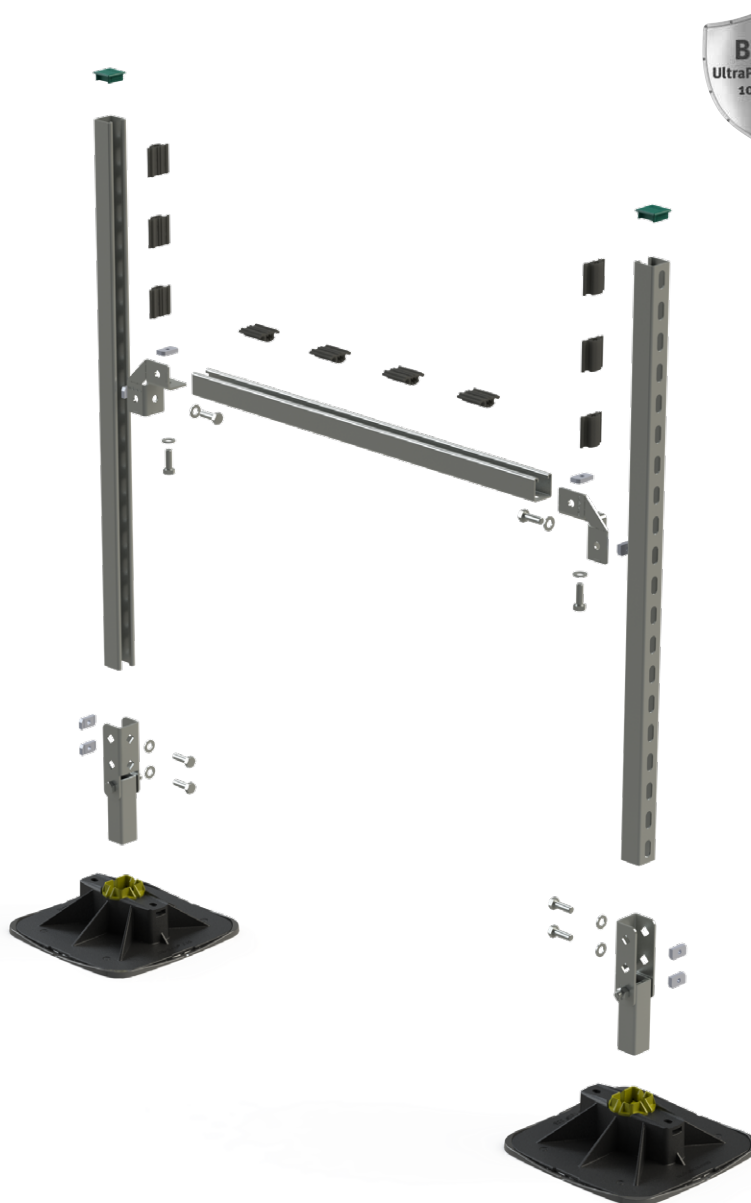

BIS Yeti® 335 Set 1000x1000mm

Part no. 67685310

EN Assembly instruction
DE Montageanleitung
NL Montage-instructie
FR Instructions de montage
ES Instrucciones de montaje
PT Instrução de montagem

PL Instrukcja montażu
CZ Montážní návod
SK Montážny návod
RO Instrucțiuni de montaj
RU Инструкция по монтажу
UA Інструкція з монтажу

DK Monteringsvejledning
SE Monteringsanvisninga
NO Montasjeanvisning
IT Istruzioni di montaggio

SG Bauakustik
Nr. 1762-001-18

UK +44 (0)1295 75 34 28
DE +49 (0)921 75 60 0
NL +31 (0)297 23 30 00
BE +32 (0)16 82 20 40
FR +33 (0)4 76 04 10 70

ES +34 93 721 33 75
PL +48 12 684 00 95
CZ/SK +420 326 724 009
HU (+36 1) 920 2458
RU +7 (495) 664 35 08

UA +380 44 351 27 47
US +1 800 610 5056
DK +45 46 37 05 10
SE +46 (0)40 36 54 20
NO +45 46 37 05 10

CN +86 21 5176 0268
SG +65 9146 8260
Other countries
+31 (0)297 23 30 00