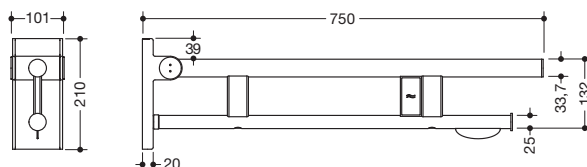

Abbildung ähnlich

Mobiler Stützklappgriff Duo, Design A 900.50.41140

- zwei parallele, übereinander angeordnete runde Griffebenen
- mit WC-Papierhalter und Funk-Spülauslösung
- Ausführung links
- kann nach oben und gebremst nach unten geklappt werden
- mobil einsetzbar
- zum einfachen und flexiblen Nachrüsten auf bestehender, vormontierter Montageplatte 900.50.00140, ist separat zu bestellen
- werkzeuglose und schnelle Montage durch einfaches Einhängen des Stützklappgriffs
- gegen unbeabsichtigtes Herausziehen mit Befestigungsschraube gesichert
- blaue Taste (Wellensymbol) dient zum Auslösen der WC-Spülung
- Sendefrequenz 868,4 MHz
- passend zu Funk WC-Spülsystemen von Geberit, Mepa, Viega, Sanit, Friatec, TECE und Grohe
- Ausladung 750 mm, 210 mm hoch und 101 mm breit, Durchmesser Oberholm 33,7 mm, Durchmesser Unterholm 25 mm
- belastbar bis 100 kg
- aus hochwertigem Edelstahl, verchromt
- Bodenstützen 900.50.02040 und 900.50.02140 nachrüstbar
- wird gemäß Verordnung (EU) 2017/745 über Medizinprodukte produziert
- erfüllt die in Belgien gültigen Anforderungen (CWATUPE, WVG Vlaanderen) hinsichtlich der Ausladung des Stützklappgriffes am WC

Abmessungen in mm

Oberfläche

Chr

Alternative Oberflächen

XA

DX

DC

AY