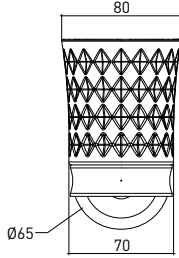

3012 0003 LOMBARDIA Diş Fırçalık

Teknik Çizim / Technical Drawing

Ön / Front

Yan / Side

Üst / Top

Krom	
Chrome	
Altın	
Gold	
Kristal Cam	
Crystal Glass	

Önceden haber vermeksizin, ürünler ve teknik detaylarında değişiklik yapma hakkını saklı tutarız. Renkler gerçekte olduğundan farklı görünebilir.
We reserve the right to make technical modifications and alter colours without prior notice. Colors may appear different than they actually are.

ölçü / units = mm