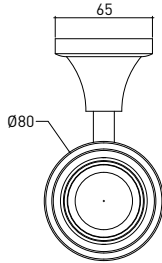

3012 0003 LOMBARDIA Diş Fırçalık

Teknik Çizim / Technical Drawing

Ön / Front

Yan / Side

Üst / Top

Krom	
Chrome	
Altın	
Gold	
Kristal Cam	
Crystal Glass	

Önceden haber vermeksizin, ürünler ve teknik detaylarında değişiklik yapma hakkını saklı tutarız. Renkler gerçekte olduğundan farklı görünebilir.
We reserve the right to make technical modifications and alter colours without prior notice. Colors may appear different than they actually are.

ölçü / units = mm