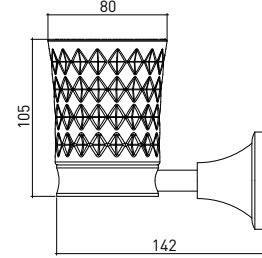

3012 0003 LOMBARDIA Diş Fırçalık

Teknik Çizim / Technical Drawing

Ön / Front

Yan / Side

Üst / Top

Krom	
Chrome	
Altın	
Gold	
Kristal Cam	
Crystal Glass	

Önceden haber vermeksizin, ürünler ve teknik detaylarında değişiklik yapma hakkını saklı tutarız. Renkler gerçekte olduğundan farklı görünebilir.
We reserve the right to make technical modifications and alter colours without prior notice. Colors may appear different than they actually are.

ölçü / units = mm