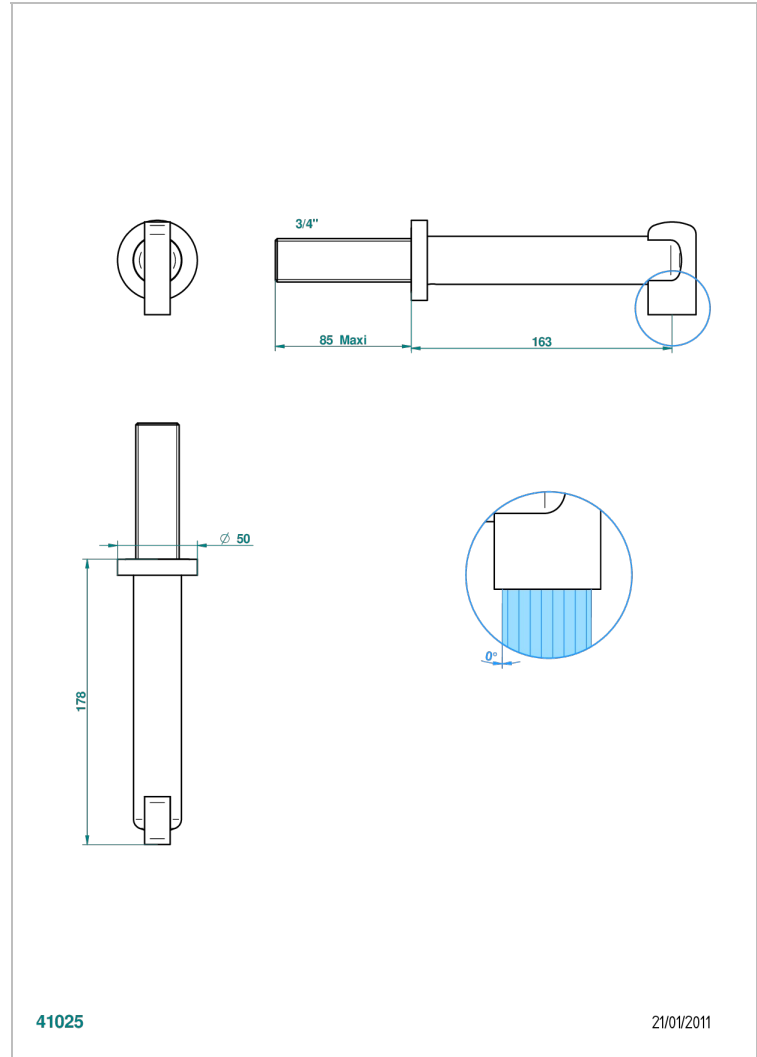

LE 11

U2A-43GB

Настенный кран для раковины среднего размера без T-образного фиксатора

THG[®]
PARIS

41025

21/01/2011

ХАРАКТЕРИСТИКИ

- Le 11
- Настенный кран для раковины среднего размера без T-образного фиксатора