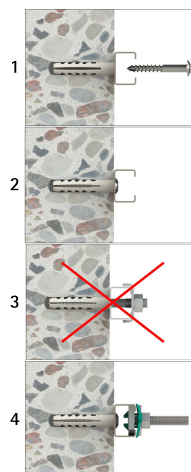

## BIS RapidRail® Шуруп TX30

(G 30 95)

для крепления профиля BIS RapidRail® к стене или потолку

### Свойства и преимущества

- быстрое, простое и надёжное крепление
- материал: сталь
- более быстрое и удобное закрепление
- оцинковка: электролитическая
- аксессуары к профилю
- можно использовать всю длину открытой стороны профиля прямо над шурупом BIS RapidRail® TX30
- меньше элементов для монтажа конструкций из профиля
- подходит для профилей WM0, 1, 15, 2, 30, 35
- с головкой под насадку Torx для лёгкого закручивания (также для аккумуляторного шуруповёрта)
- диаметр головки шурупа  $\varnothing$  14 мм
- подходит для всех видов перфорации профилей BIS RapidRail®

Арт. №	L	s (мм)	Тип	Tx	Уп.мин
61843640	40 mm	6,0	WM0 - 35	30	200