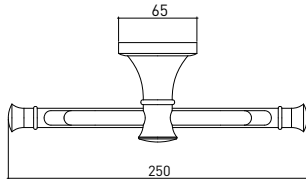

3012 0004 LOMBARDIA Havluluk Yuvarlak 250mm

Teknik Çizim / Technical Drawing

Ön / Front

Üst / Top

Yan / Side