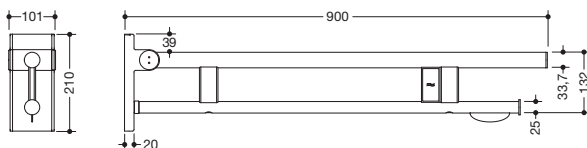

Abbildung ähnlich

Mobiler Stützklappgriff Duo, Design A 900.50.41340

- zwei parallele, übereinander angeordnete runde Griffebenen
- mit WC-Papierhalter und Funk-Spülauslösung
- Ausführung links
- kann nach oben und gebremst nach unten geklappt werden
- mobil einsetzbar
- zum einfachen und flexiblen Nachrüsten auf bestehender, vormontierter Montageplatte 900.50.00140, ist separat zu bestellen
- werkzeuglose und schnelle Montage durch einfaches Einhängen des Stützklappgriffs
- gegen unbeabsichtigtes Herausziehen mit Befestigungsschraube gesichert
- blaue Taste (Wellensymbol) dient zum Auslösen der WC-Spülung
- Sendefrequenz 868,4 MHz
- passend zu Funk WC-Spülsystemen von Geberit, Mepa, Viega, Sanit, Friatec, TECE und Grohe
- Ausladung 900 mm, 210 mm hoch und 101 mm breit, Durchmesser Oberholm 33,7 mm, Durchmesser Unterholm 25 mm
- belastbar bis 100 kg
- aus hochwertigem Edelstahl, verchromt
- Bodenstützen 900.50.02040 und 900.50.02140 nachrüstbar
- wird gemäß Verordnung (EU) 2017/745 über Medizinprodukte produziert
- erfüllt die Anforderungen nach ÖNORM B1600/1601

Abmessungen in mm

Oberfläche

Chr

Alternative Oberflächen

XA

DX

DC

AY