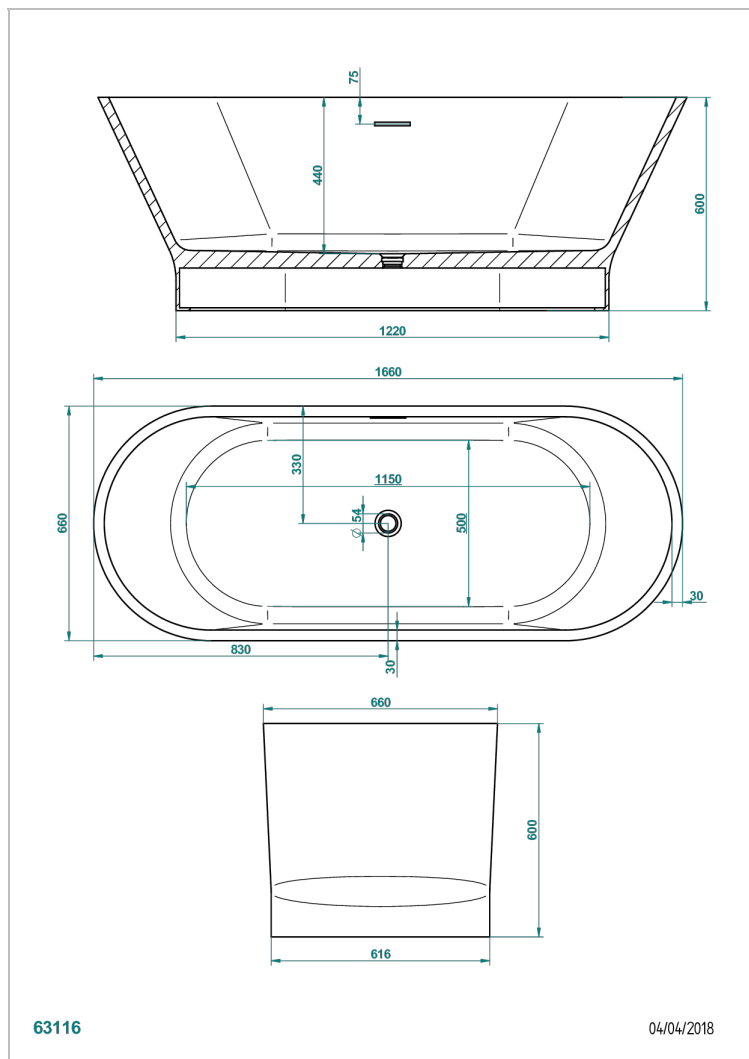

СВОБОДНОСТОЯЩИЕ ВАННЫ

B11-B571

Ванна MONCEAU 166 x 66 x 60 см, без донного клапана

THG[®]
PARIS

ХАРАКТЕРИСТИКИ

- Свободностоящие ванны
- Ванна MONCEAU 166 x 66 x 60 см, без донного клапана

СВЯЗАННЫЕ ТОВАРНЫЕ ПОЗИЦИИ

- Ref. B16-K104 Накладка для слива-перелива для ванны
- Ref. G00-305/H Ручной донный клапан для ванны типа «клик-кляк» с сифоном и пробкой
- Ref. B16-P100 Квадратный подголовник 30 x 30 см, белый
- Ref. B16-P103 Цилиндрический подголовник 1/2 13 см x 26 см, белый
- Ref. B16-P104 Подголовник из полиуретанового геля 30 x 12 см, высота 4 см, белый
- Ref. B16-P105 Подголовник из полиуретанового геля 38.5 x 21 см, высота 2 см, белый
- Ref. B16-P106 Подголовник из полиуретанового геля 30 x 7 см, высота 2 см, белый
- Ref. B16-P107 Подголовник из полиуретанового геля 35 x 40 см, высота 5,5 см, белый