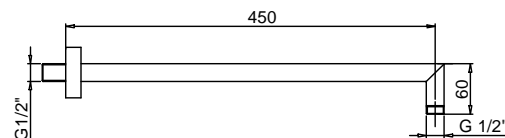

Арт. 8011

Кронштейн для душевой лейки

- длина 45 см
- круглая розетка
- настенный
- впуск 1/2"

Отделки:

☐	Хром	86 02 8011
☐	Черный матовый	86 13 8011
☐	Белый матовый	86 29 8011

Проект:

Комната:

Дата:

Комментарии:

сертификаты: