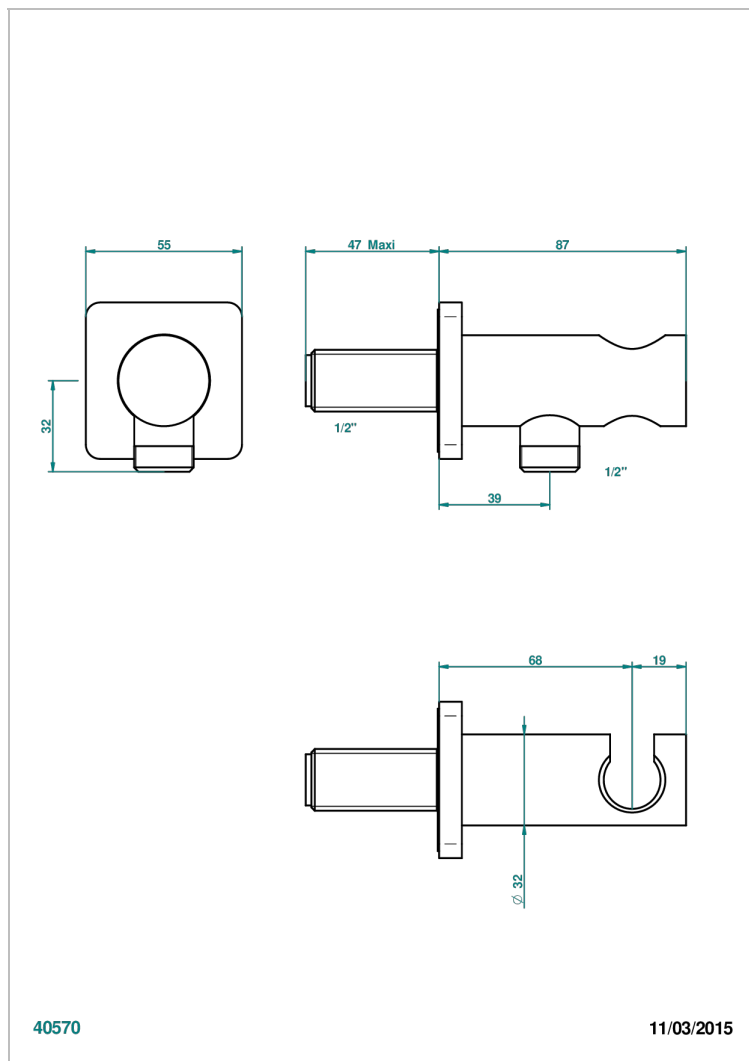

PROFIL С РУКОЯТКАМИ С ЧЕРНЫМ ОНИКСОМ

A6P-53L

Вывод встраиваемый в стену с крючком

ХАРАКТЕРИСТИКИ

- Profil с ручьятками с чёрным ониксом
- Вывод встраиваемый в стену с крючком

ДОСТУПНЫЕ ВАРИАНТЫ ПОКРЫТИЙ

Blush PVD - H62
Graphite PVD - H64
Matt Umber PVD - H67
Matt blush PVD - H60
Matt graphite PVD - H65
Umber PVD - H66

Аранья (чёрный никель) - D24
Бронза - D01
Золото - F01
Матовая красная старинная медь - H07
Матовое золото - F07
Матовое светлое золото - F31

Матовый никель - C01
Матовый хром - C02
Никель - B01
Покрытие PVD бронза - F33
Покрытие PVD золотистый цвет - H52
Покрытие PVD латунь - H49