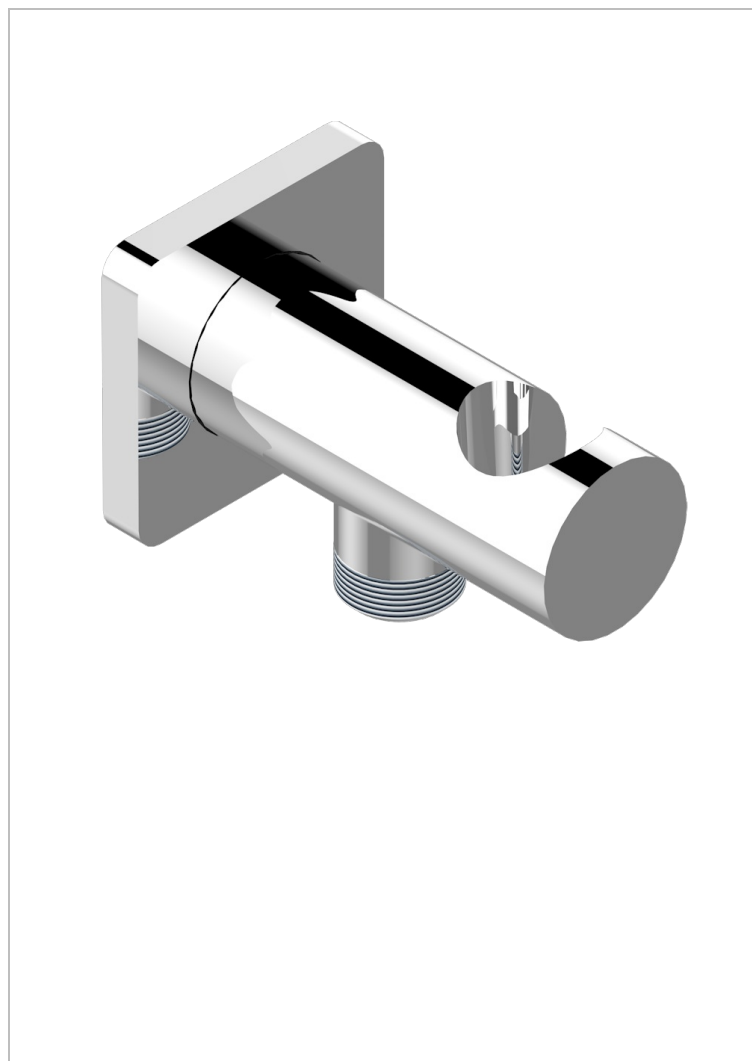

PROFIL С РУКОЯТКАМИ С ЧЕРНЫМ ОНИКСОМ

A6P-53L

Вывод встраиваемый в стену с крючком

ХАРАКТЕРИСТИКИ

- Profil с ручьятками с чёрным ониксом
- Вывод встраиваемый в стену с крючком

ДОСТУПНЫЕ ВАРИАНТЫ ПОКРЫТИЙ

Blush PVD - H62
Graphite PVD - H64
Matt Umber PVD - H67
Matt blush PVD - H60
Matt graphite PVD - H65
Umber PVD - H66

Аранья (чёрный никель) - D24
Бронза - D01
Золото - F01
Матовая красная старинная медь - H07
Матовое золото - F07
Матовое светлое золото - F31

Матовый никель - C01
Матовый хром - C02
Никель - B01
Покрытие PVD бронза - F33
Покрытие PVD золотистый цвет - H52
Покрытие PVD латунь - H49

Покрытие PVD матовая бронза - F34
Покрытие PVD матовая латунь - H50
Покрытие PVD матовый золотистый - H53
Покрытие PVD матовый никель - H56
Покрытие PVD никель - H55
Розовое золото - F27

Сатинированное золото - F03
Сатинированный хром - C03
Светлое золото - F30
Серебро с родием - F18
Состаренный никель - H28
Старинное серебро - H03