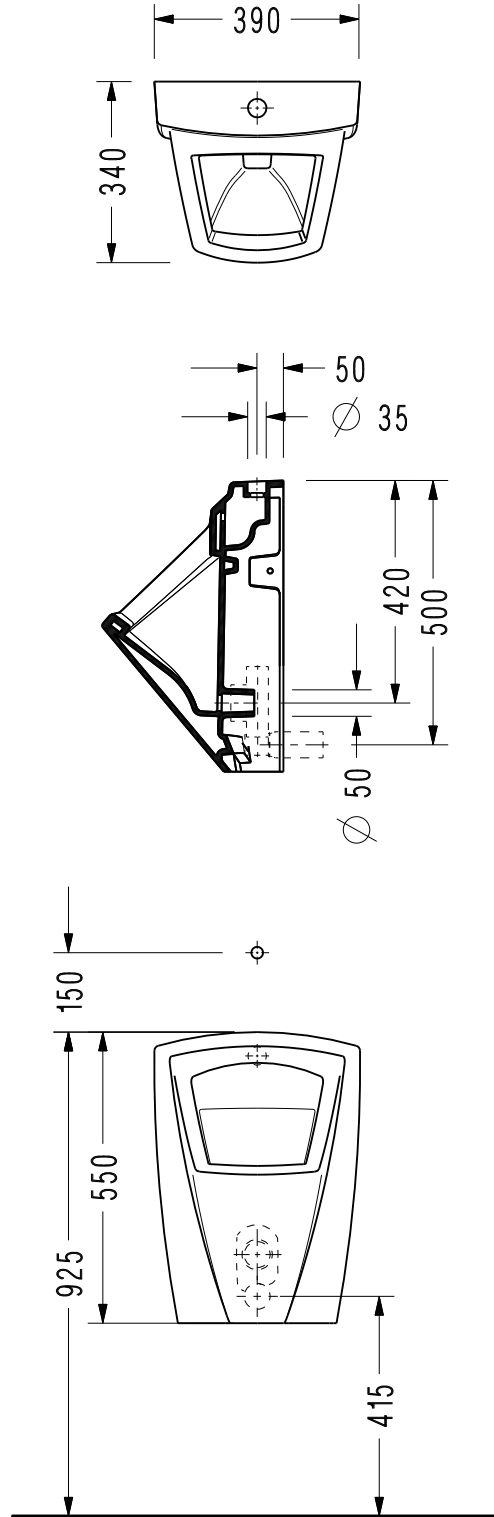

DG09UZ Üstten Temiz Su Girişli Pisuar / Top Flush Inled Urinal

DG0901-UZ