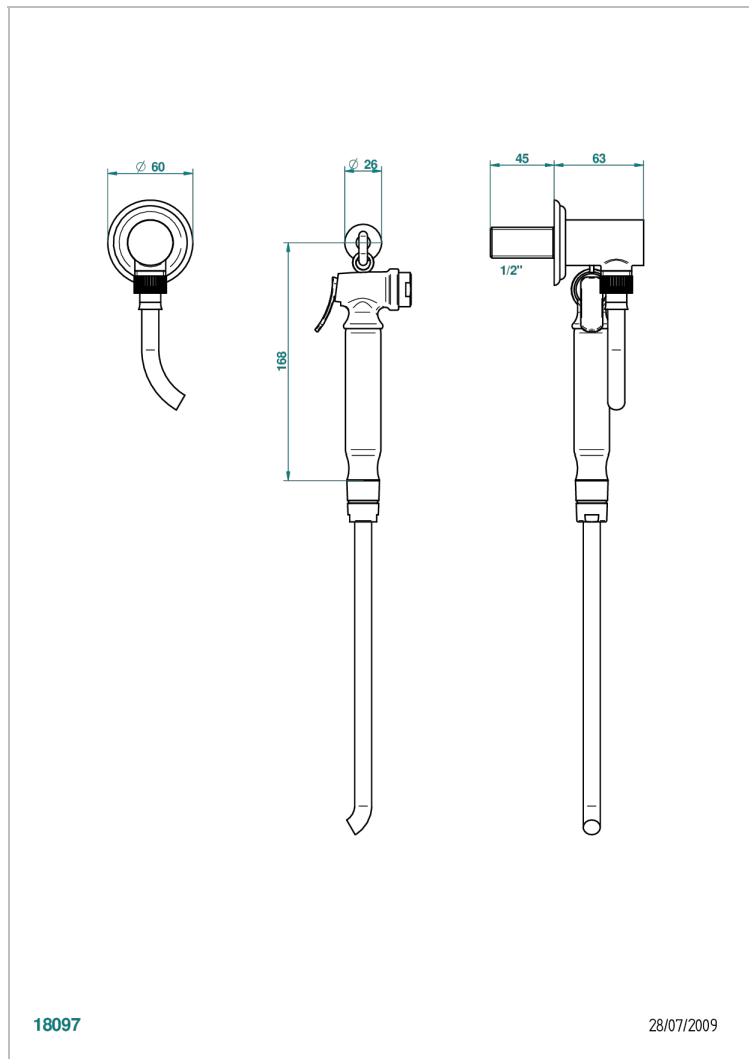

# ПЕТАЛЕ DE CRISTAL, ПРОЗРАЧНЫЙ ХРУСТАЛЬ

U6A-5840/7

Душ гигиенический: 1.25 м шланг, крючок, вывод для душа и лейка с клапаном (возможны только следующие покрытия A02, B01, C01, D03, E02, F01, G01, G02)

## ХАРАКТЕРИСТИКИ

- Pétale de Cristal, прозрачный хрусталь
- Душ гигиенический: 1.25 м шланг, крючок, вывод для душа и лейка с клапаном (возможны только следующие покрытия A02, B01, C01, D03, E02, F01, G01, G02)