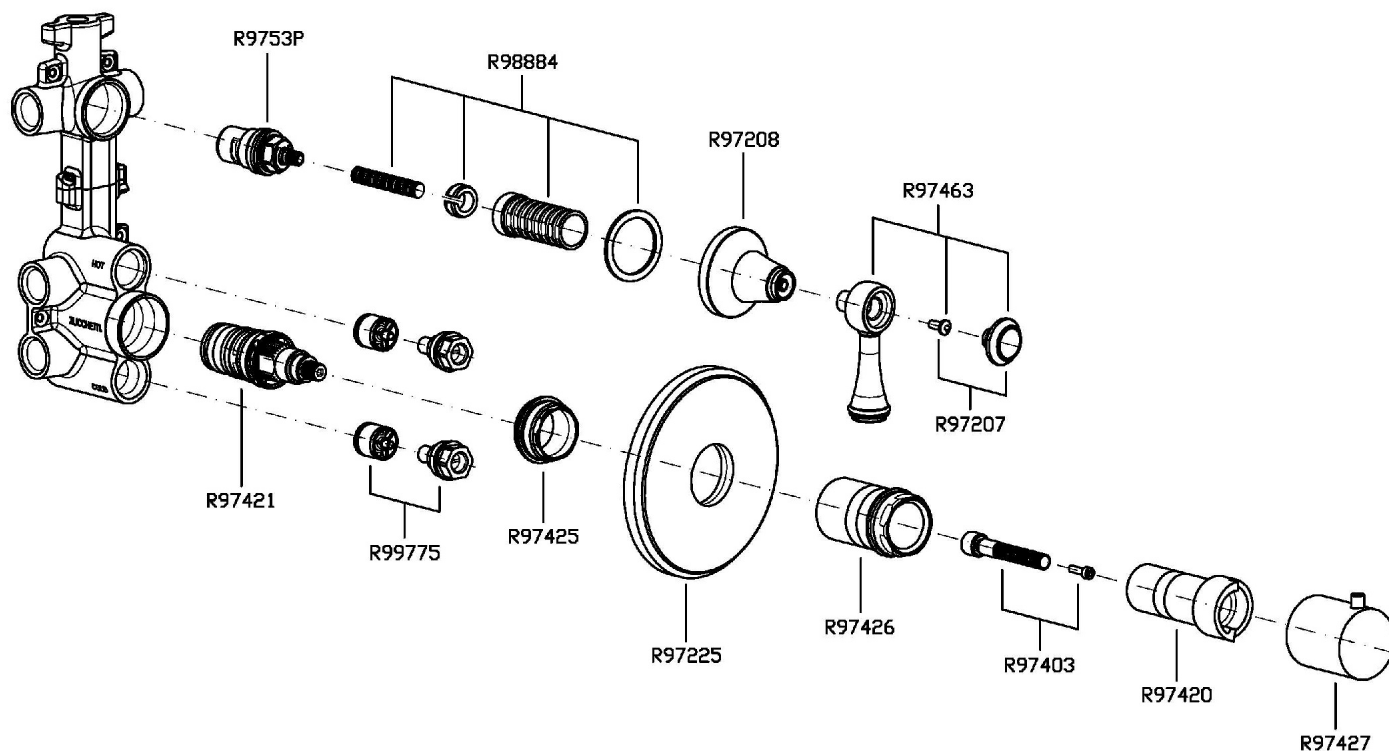

Marchio / Brand ZUCCHETTI

Classe / Class WW

AGORÀ

ZAM662

Termostatico incasso doccia con 4 rubinetti d'arresto. / Built-in thermostatic shower mixer with 4 stop valves.

Termostatico incasso doccia da 1/2", con 4 rubinetti d'arresto.

1/2" built-in thermostatic shower mixer with 4 stop valves.

R97823

Parte incasso. / Built-in part.

Finiture / Finishes

Cromo / Chrome

Nickel Lucido / Polished
Nickel

C8

Oro / Gold

Esplosi / Exploded

AGORÀ

ZAM662

Portate / Flowrates (lt/min)

PRESSIONE PRESSURE	1 BAR	2 BAR	3 BAR	4 BAR	5 BAR
1 RUBINETTO APERTO <i>P1</i>	13,2	18,4	22,7	26,2	29,2
2 RUBINETTO APERTI 2 TAPS OPENED <i>P2</i>	16,5	23,6	29	33,3	37,6
3 RUBINETTO APERTI 3 TAPS OPENED <i>P3</i>	17,7	25,3	31,3	36,2	40,4
4 RUBINETTO APERTI 4 TAPS OPENED <i>P4</i>	18,5	26	31,9	36,9	41,3
<i>P5</i>					

AGORÀ

ZAM662

Pesi e Misure / Weights and Sizes

Peso (Kg) Weight (lb)	3,45 (Kg)	7,61 (lb)
Volume test (dc3) - (in3)	15,98 (dc3)	975,16 (in3)
h (mm) - (in)	90,00 (mm)	3,54 (in)
L1 (mm) - (in)	335,00 (mm)	13,19 (in)
L2 (mm) - (in)	530,00 (mm)	20,87 (in)