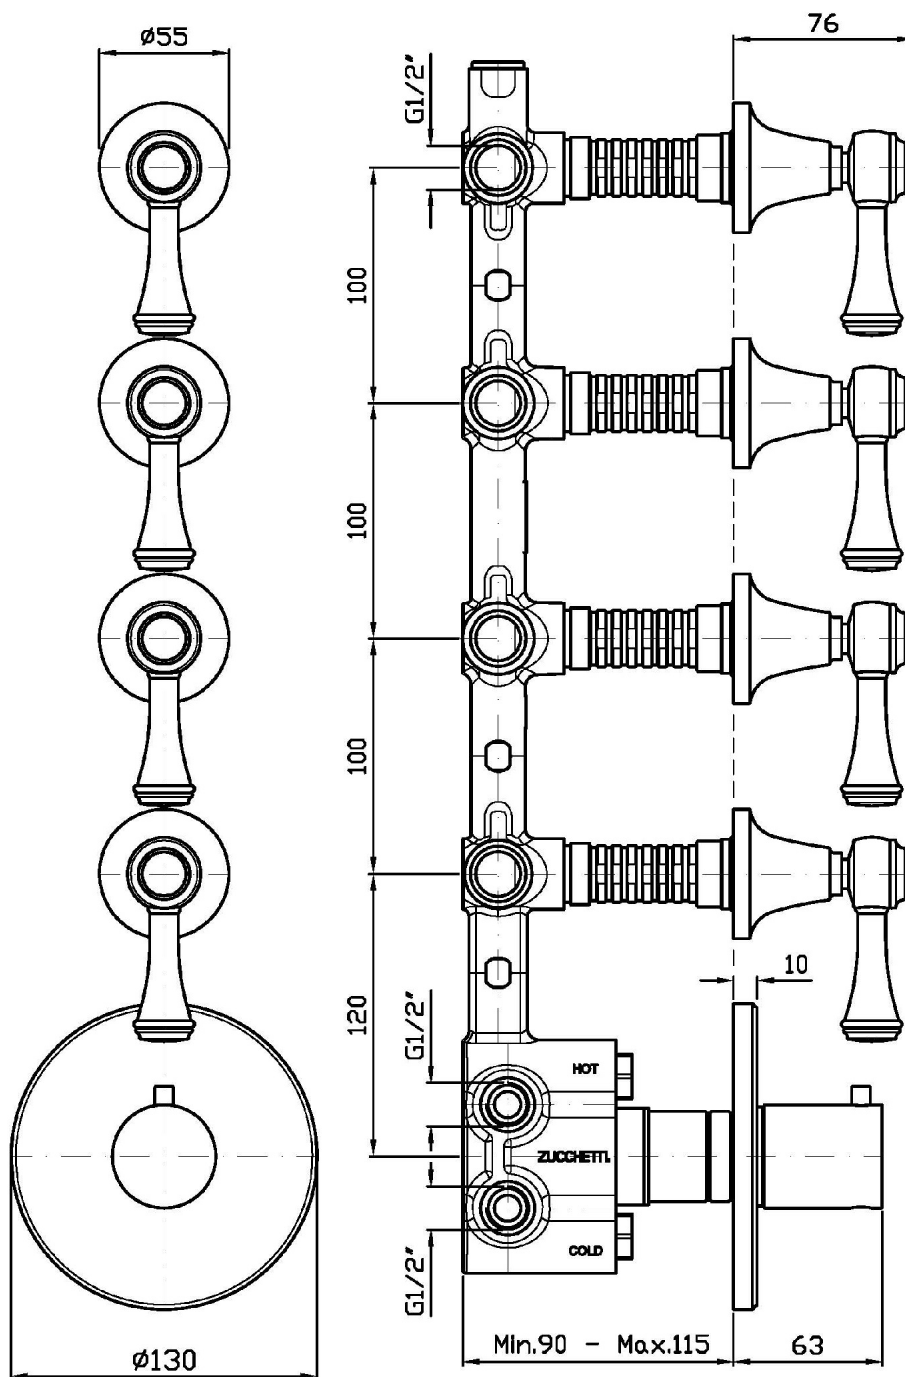

AGORÀ

ZAM662

Disegno Complessivo / Overall Drawing