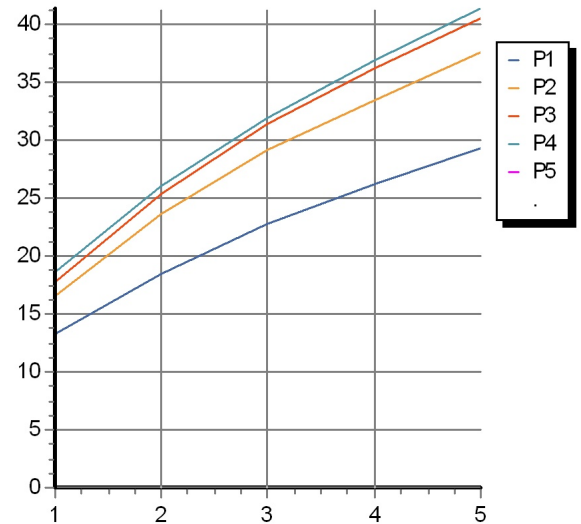

Esplosi / Exploded

AGORÀ

ZAM662

Portate / Flowrates (lt/min)

PRESSIONE PRESSURE	1 BAR	2 BAR	3 BAR	4 BAR	5 BAR
1 RUBINETTO APERTO <i>P1</i>	13,2	18,4	22,7	26,2	29,2
2 RUBINETTO APERTI 2 TAPS OPENED <i>P2</i>	16,5	23,6	29	33,3	37,6
3 RUBINETTO APERTI 3 TAPS OPENED <i>P3</i>	17,7	25,3	31,3	36,2	40,4
4 RUBINETTO APERTI 4 TAPS OPENED <i>P4</i>	18,5	26	31,9	36,9	41,3
<i>P5</i>					

AGORÀ

ZAM662

Pesi e Misure / Weights and Sizes

Peso (Kg) Weight (lb)	3,45 (Kg)	7,61 (lb)
Volume test (dc3) - (in3)	15,98 (dc3)	975,16 (in3)
h (mm) - (in)	90,00 (mm)	3,54 (in)
L1 (mm) - (in)	335,00 (mm)	13,19 (in)
L2 (mm) - (in)	530,00 (mm)	20,87 (in)