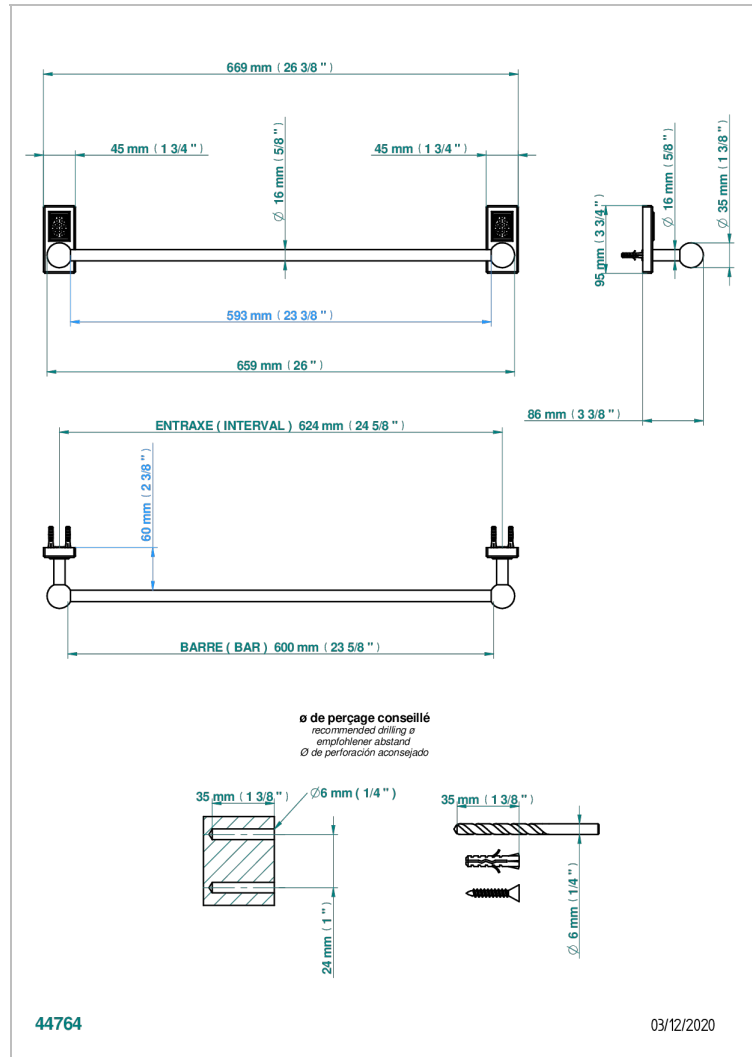

METROPOLIS C РУКОЯТКАМИ

A2B-514/60

Полотенцедержатель одинарный - фиксированная рейка 600 мм Д. 16 мм

THG[®]
PARIS

ХАРАКТЕРИСТИКИ

- Metropolis с рукоятками
- Полотенцедержатель одинарный - фиксированная рейка 600 мм Д. 16 мм