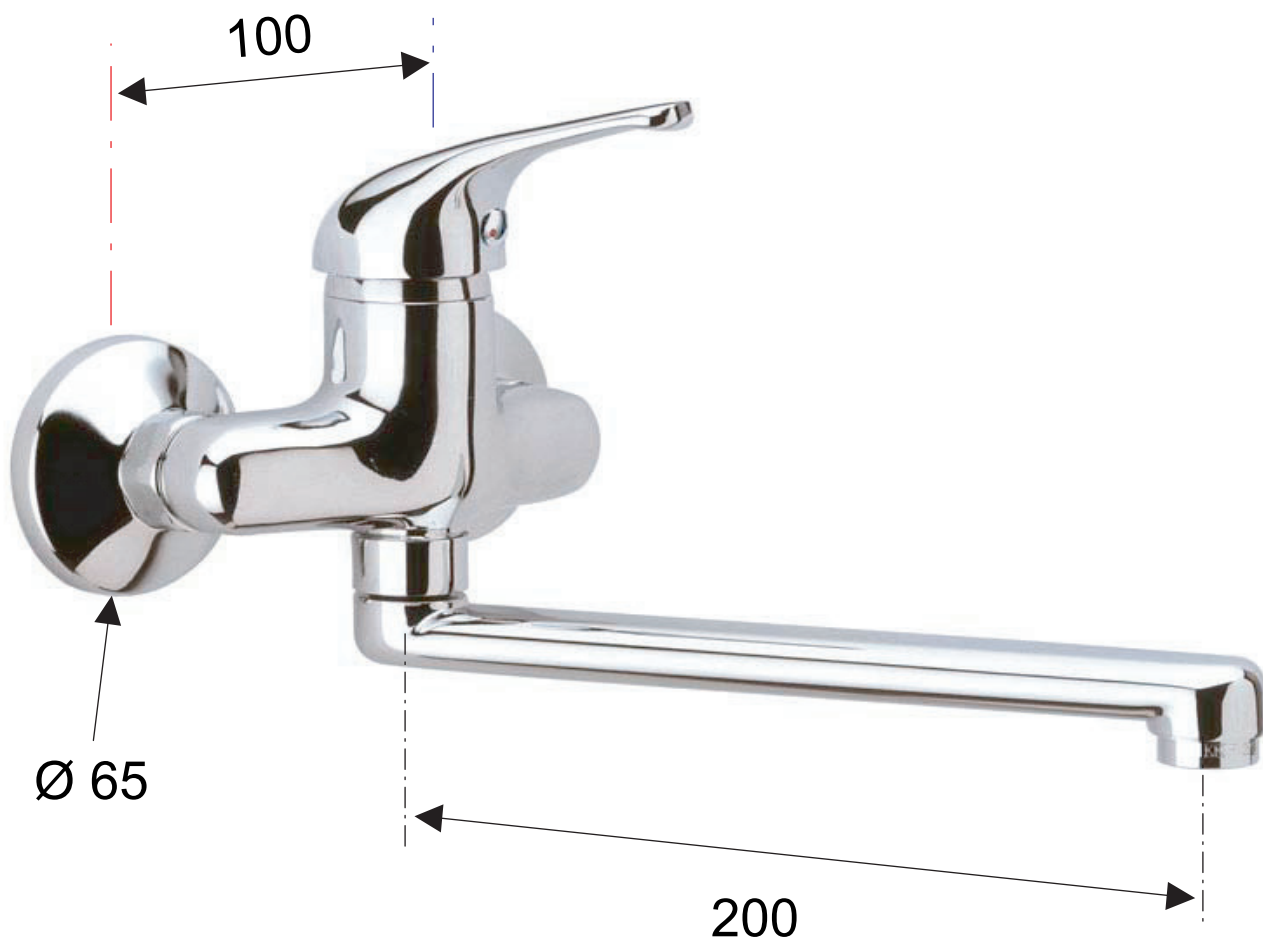

SCHEDA TECNICA TECHNICAL FEATURES

ART. COD. **MT22609**

**MATERIALI / MATERIALS**

OTTONE CROMATO / CHROME PLATED BRASS

**CROMATURA / CHROME PLATING**

UNI EN 248

Via Leonardo da Vinci 53 20062 Cassano d'Adda (MI) Italy Tel. +39-0363 62651  
info@daniel.it www.daniel.it