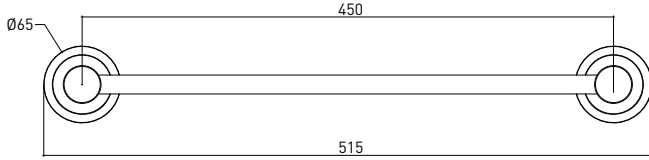

## 3012 0006 LOMBARDIA Havluluk 515mm

Teknik Çizim / Technical Drawing

Ön / Front

Yan / Side

Üst / Top

Krom  
Chrome  
Altın  
Gold