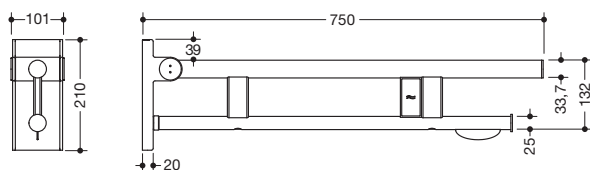

Abmessungen in mm

Oberflächen/Farben

Die Farbe AY läuft zum 31.03.2023 aus

Alternative Oberflächen