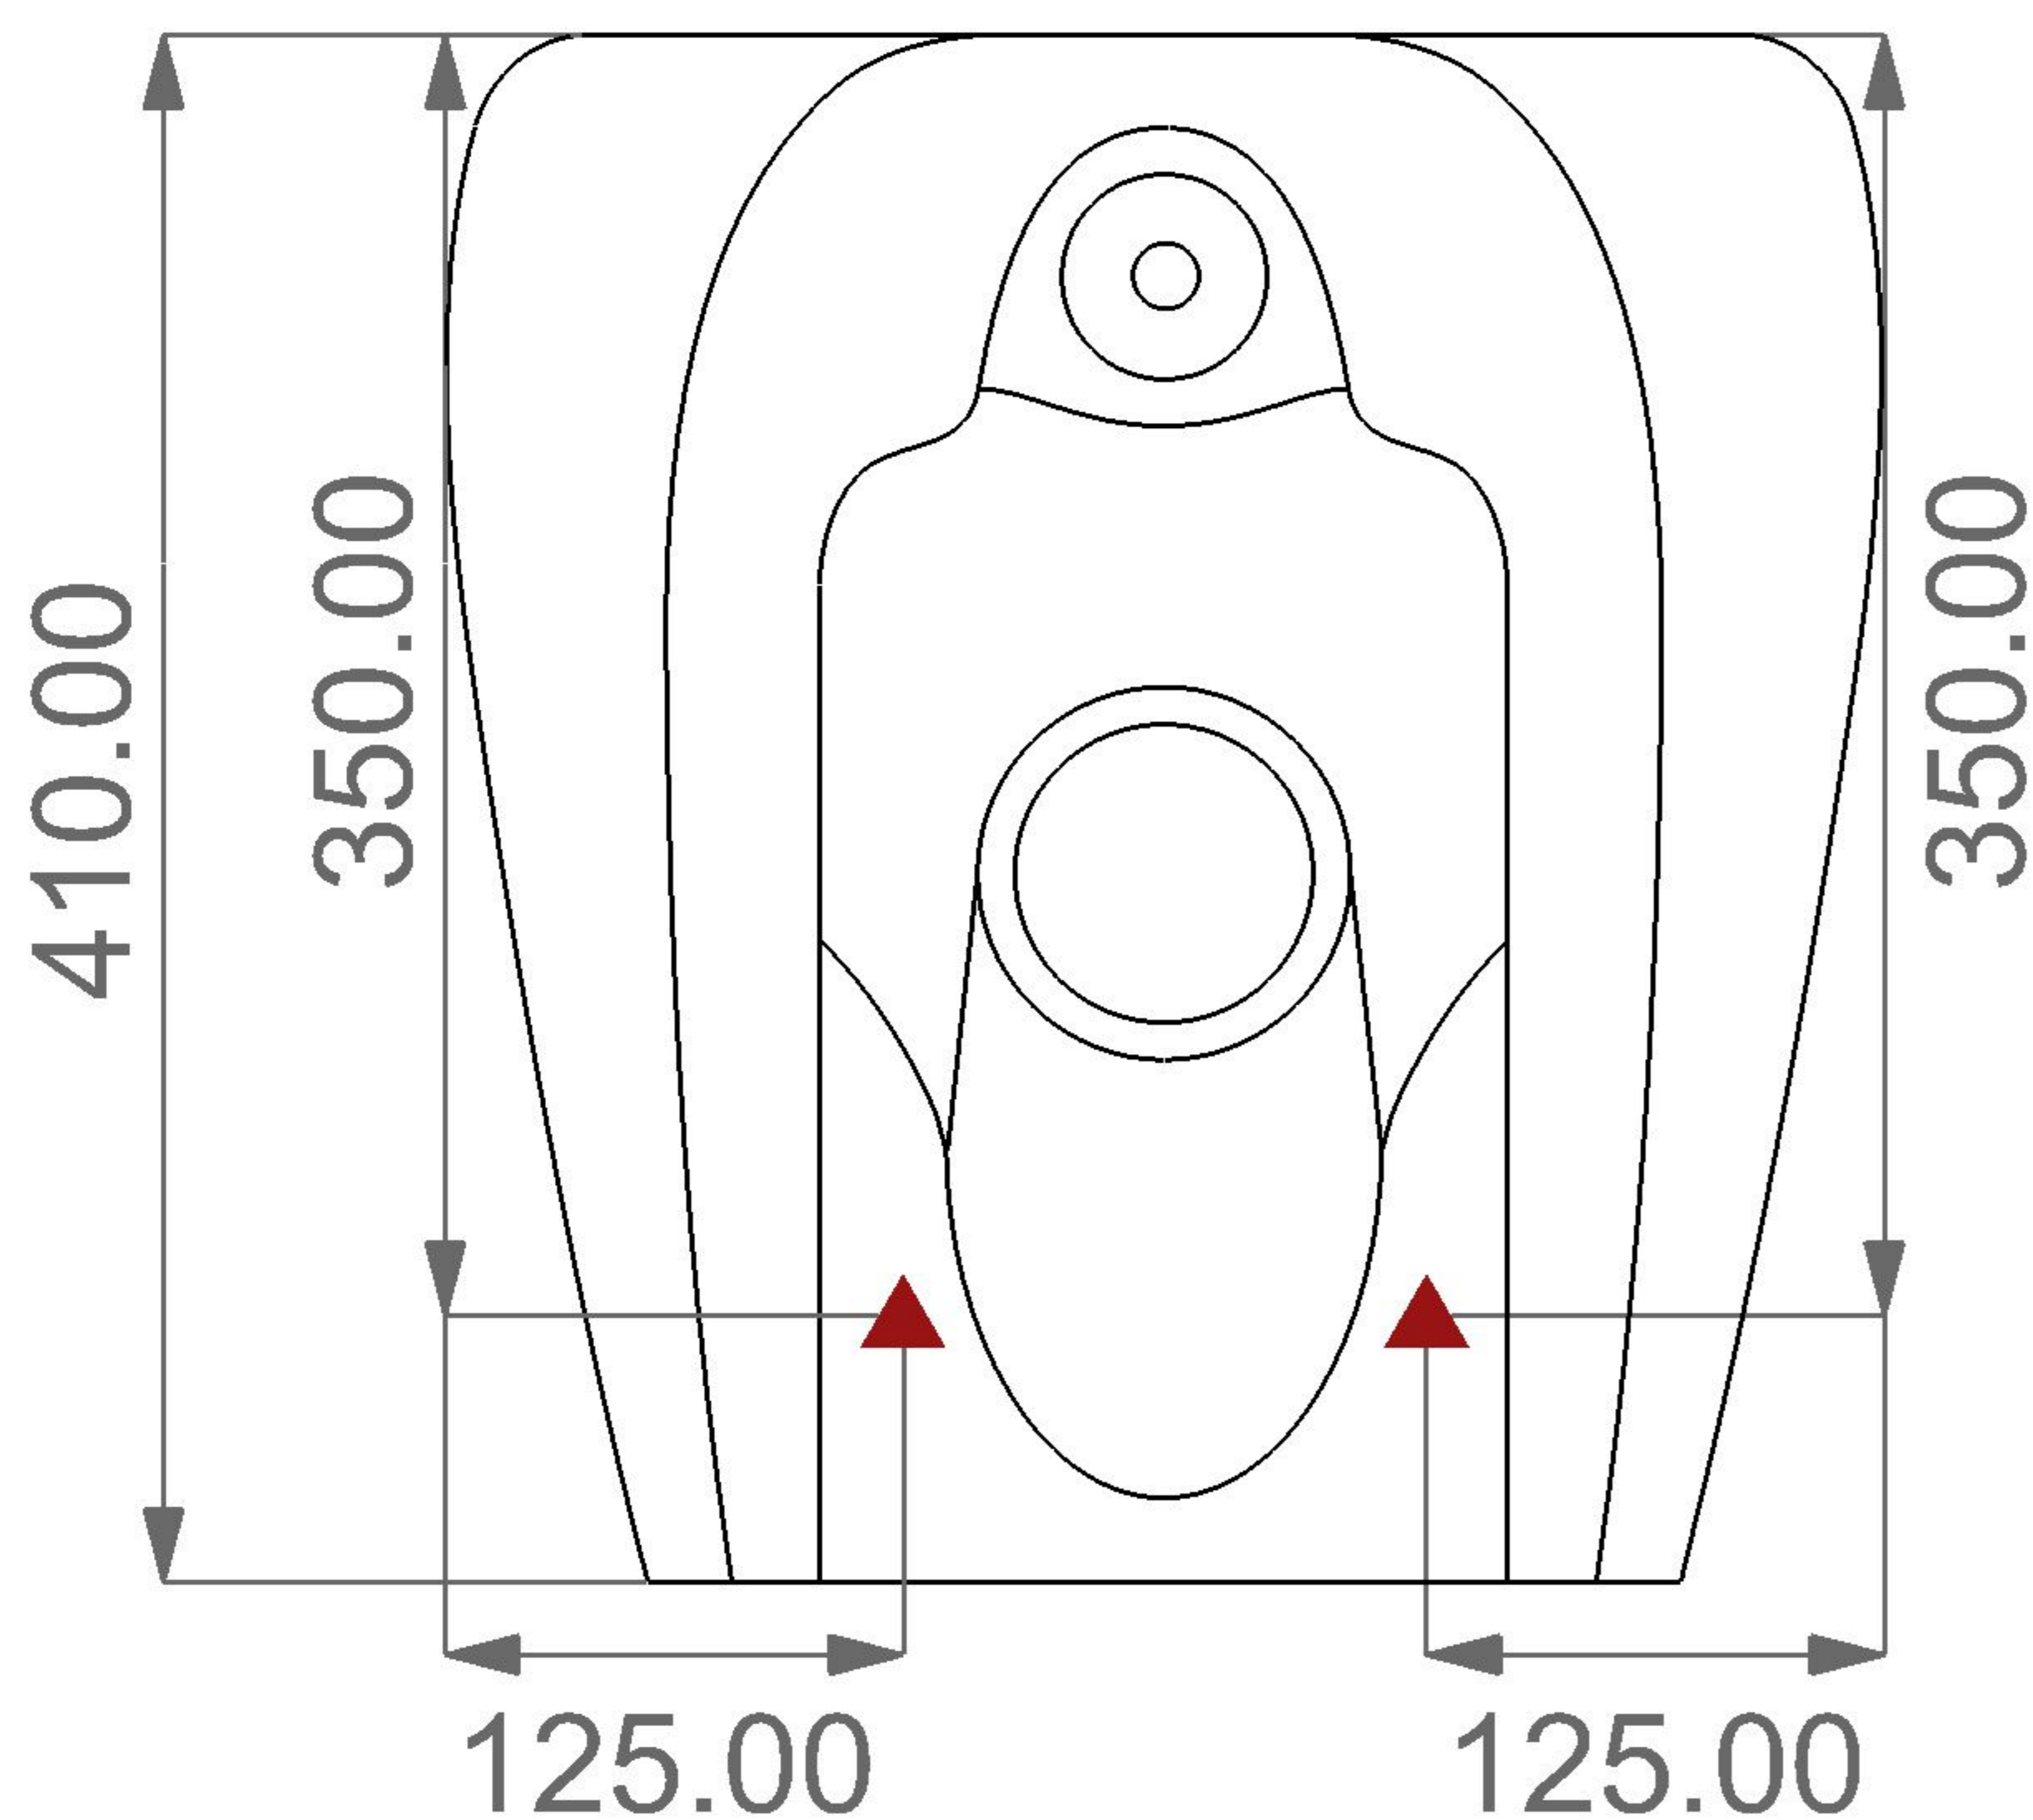

Vaso terra Touch con  
sistema di scarico Smart Clean

*Touch wc back to wall with  
Smart Clean flushing system*

Cod. TOWC01SC

Dispositivo vaso/bidet

*Wc/bidet device*

Cod. ACS114

Predisposizione consigliata attacco  
acqua, Dx o Sx, in caso di utilizzo  
del dispositivo erogazione acqua  
per funzione vaso/bidet  
(Cod. ACS 114)

*Inlet water connection suggest,  
left or right, in case of use of water  
supply device for wc/bidet working  
(Cod. ACS 114)*