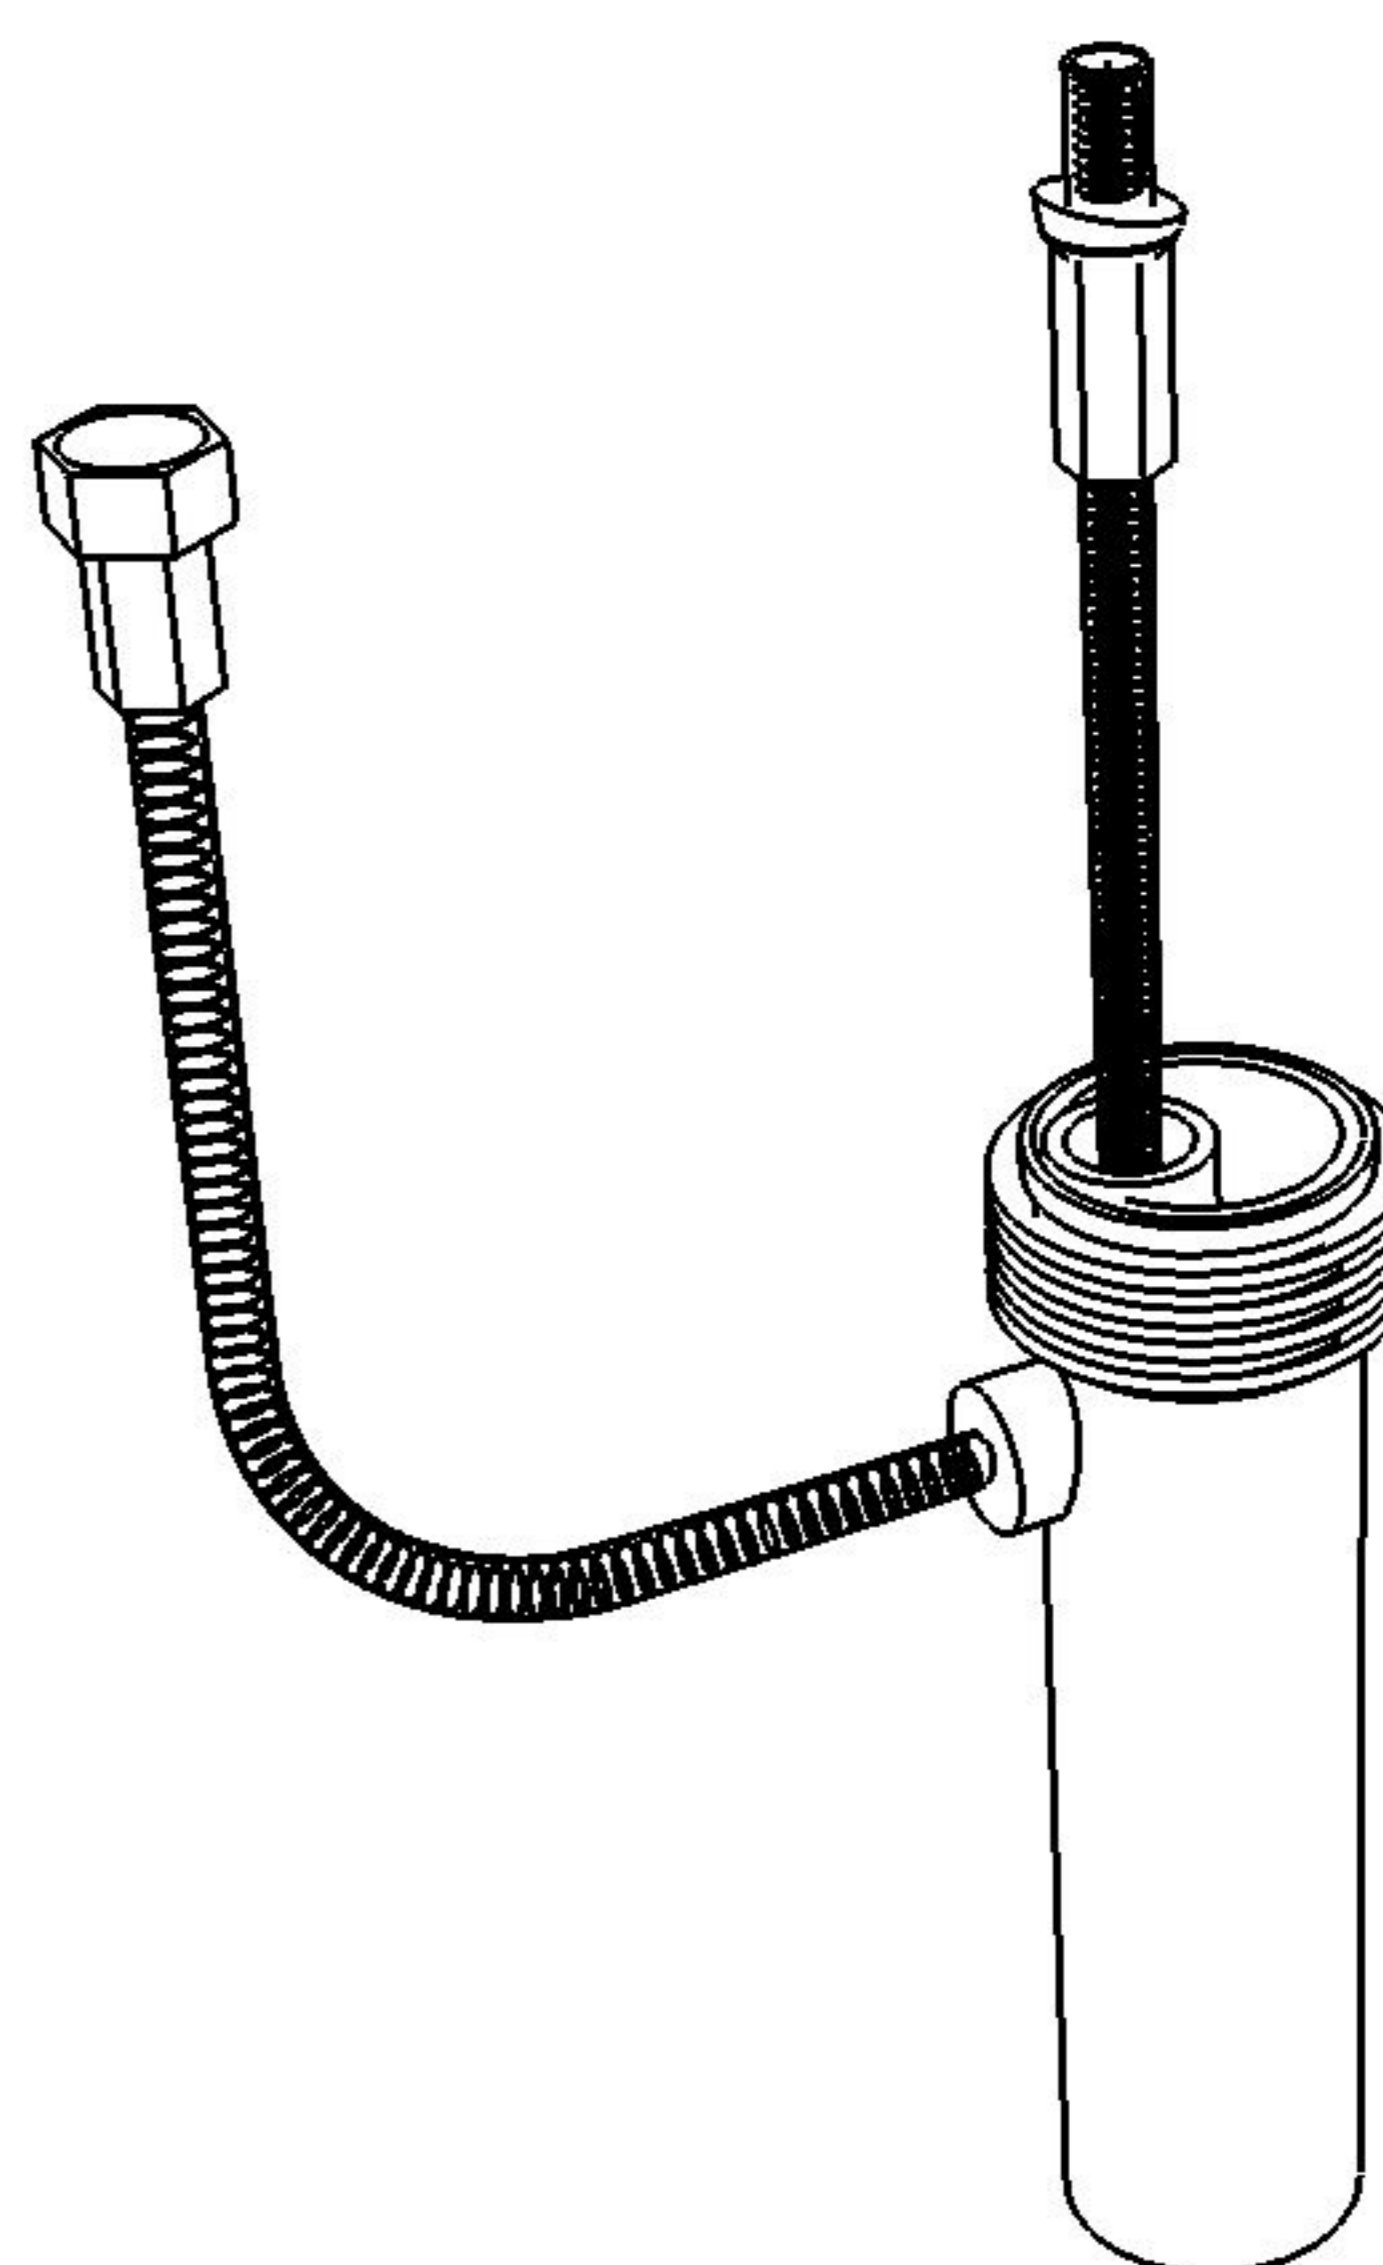

Vaso terra Touch con  
sistema di scarico Smart Clean

*Touch wc back to wall with  
Smart Clean flushing system*

Cod. TOWC01SC

Dispositivo vaso/bidet

*Wc/bidet device*

Cod. ACS114

Predisposizione consigliata attacco  
acqua, Dx o Sx, in caso di utilizzo  
del dispositivo erogazione acqua  
per funzione vaso/bidet  
(Cod. ACS 114)

*Inlet water connection suggest,  
left or right, in case of use of water  
supply device for wc/bidet working  
(Cod. ACS 114)*