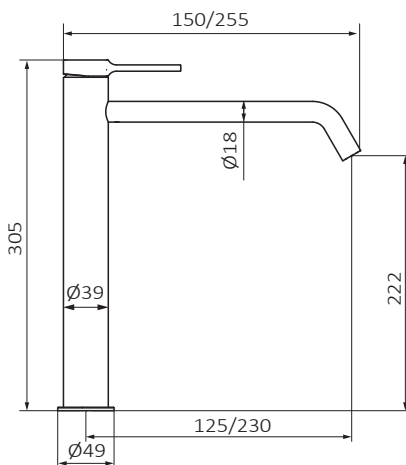

## FICHA TÉCNICA

Fecha revisión: 05/06/20

SERIE: **TIME**

PRODUCTO: **Lavabo Monomando Male XXL Caño 230 mm**

ACCESORIOS: **Válvula Clic-Clac Big**

ACABADO: **chromo**

REFERENCIA: **47 513 470**

EAN 13: **8435200089104**

PESO: **2.39 kg** ANCHO:**31 cm** LARGO:**37 cm** ALTO:**9 cm**

### ESPECIFICACIONES TÉCNICAS:

- › Presión recomendada: **1 a 5 bar**
- › Presión máxima de utilización: **10 bar**
- › Cotas de conexión según **UNE-EN ISO 228-1**
- › Sensibilidad y acústica según norma **EN ISO 3822**
- › Cartucho monomando cerámico

### CARACTERÍSTICAS DE USO:

- › Altura de 222 mm hasta aireador
- › Aireador integrado, fácilmente accesible
- › Conexiones flexibles
- ›

>>LINK INSTRUCCIONES DE MONTAJE: <http://d7rh5s3nxmpy4.cloudfront.net/CMP2592/files/5/040770.05.pdf>