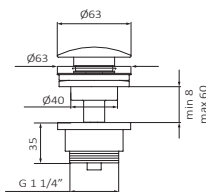

PESO: **2.39 kg** ANCHO:**31 cm** LARGO:**37 cm** ALTO:**9 cm**

### ESPECIFICACIONES TÉCNICAS:

- › Presión recomendada: **1 a 5 bar**
- › Presión máxima de utilización: **10 bar**
- › Cotas de conexión según **UNE-EN ISO 228-1**
- › Sensibilidad y acústica según norma **EN ISO 3822**
- › Cartucho monomando cerámico

### ESPECIFICACIONES DE MATERIAL:

- › Cuerpos **mecanizados en latón**
- › Recubrimiento níquel-cromo resistente al ensayo de niebla salina según **UNE-EN 248**
- › Material maneta: **latón**

### CARACTERÍSTICAS DE USO:

- › Altura de 222 mm hasta aireador
- › Aireador integrado, fácilmente accesible
- › Conexiones flexibles
- ›

>>LINK INSTRUCCIONES DE MONTAJE: <http://d7rh5s3nxmpy4.cloudfront.net/CMP2592/files/5/040770.05.pdf>