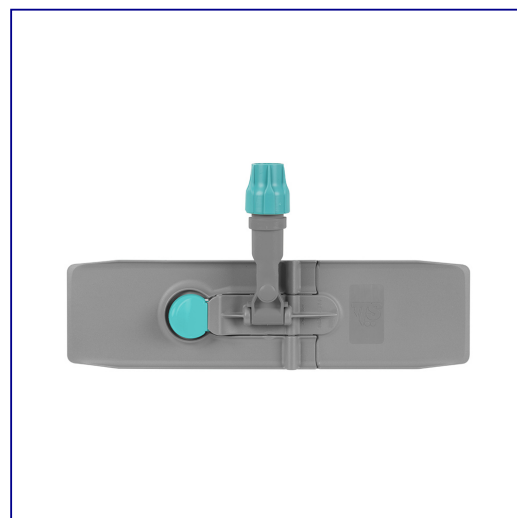

## Stela do mopów płaskich kieszeniowych, 40 x 11 cm

### symbol: ST024

- stela i trzonek kupuje się osobno
- stela jest wykonany z wytrzymałego tworzywa sztucznego
- do trzonka aluminiowego SK005

### Parametry

szeroko	11 cm
długo	40 cm