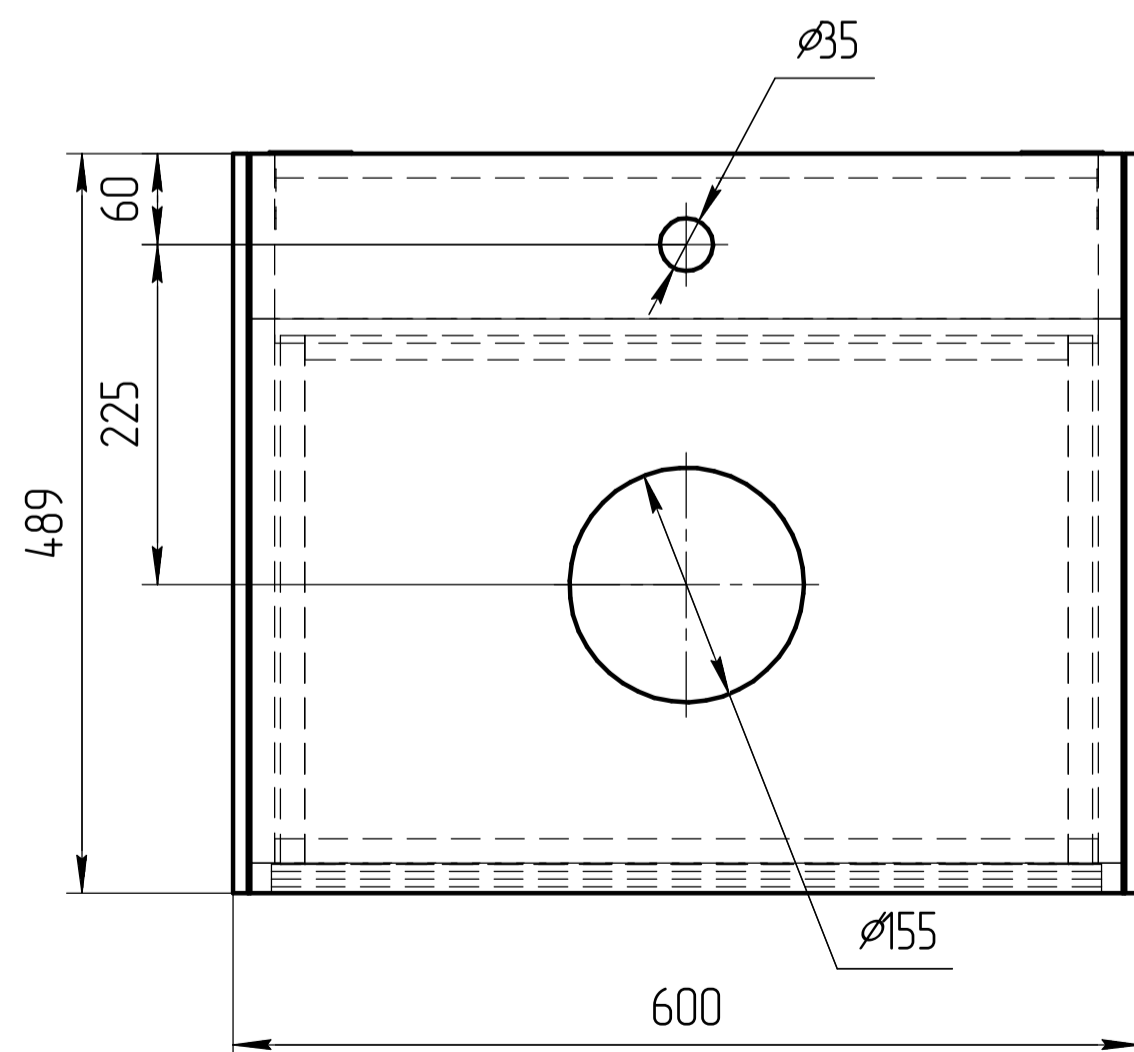

TM 01.00.014 СБ

“*” – монтажная высота от уровня пола до края раковины

				TM 01.00.014 СБ		
				Тумба Лапа 60		Масштаб
Разраб. Родионов С.						1:5
				ЛДСП 16мм		