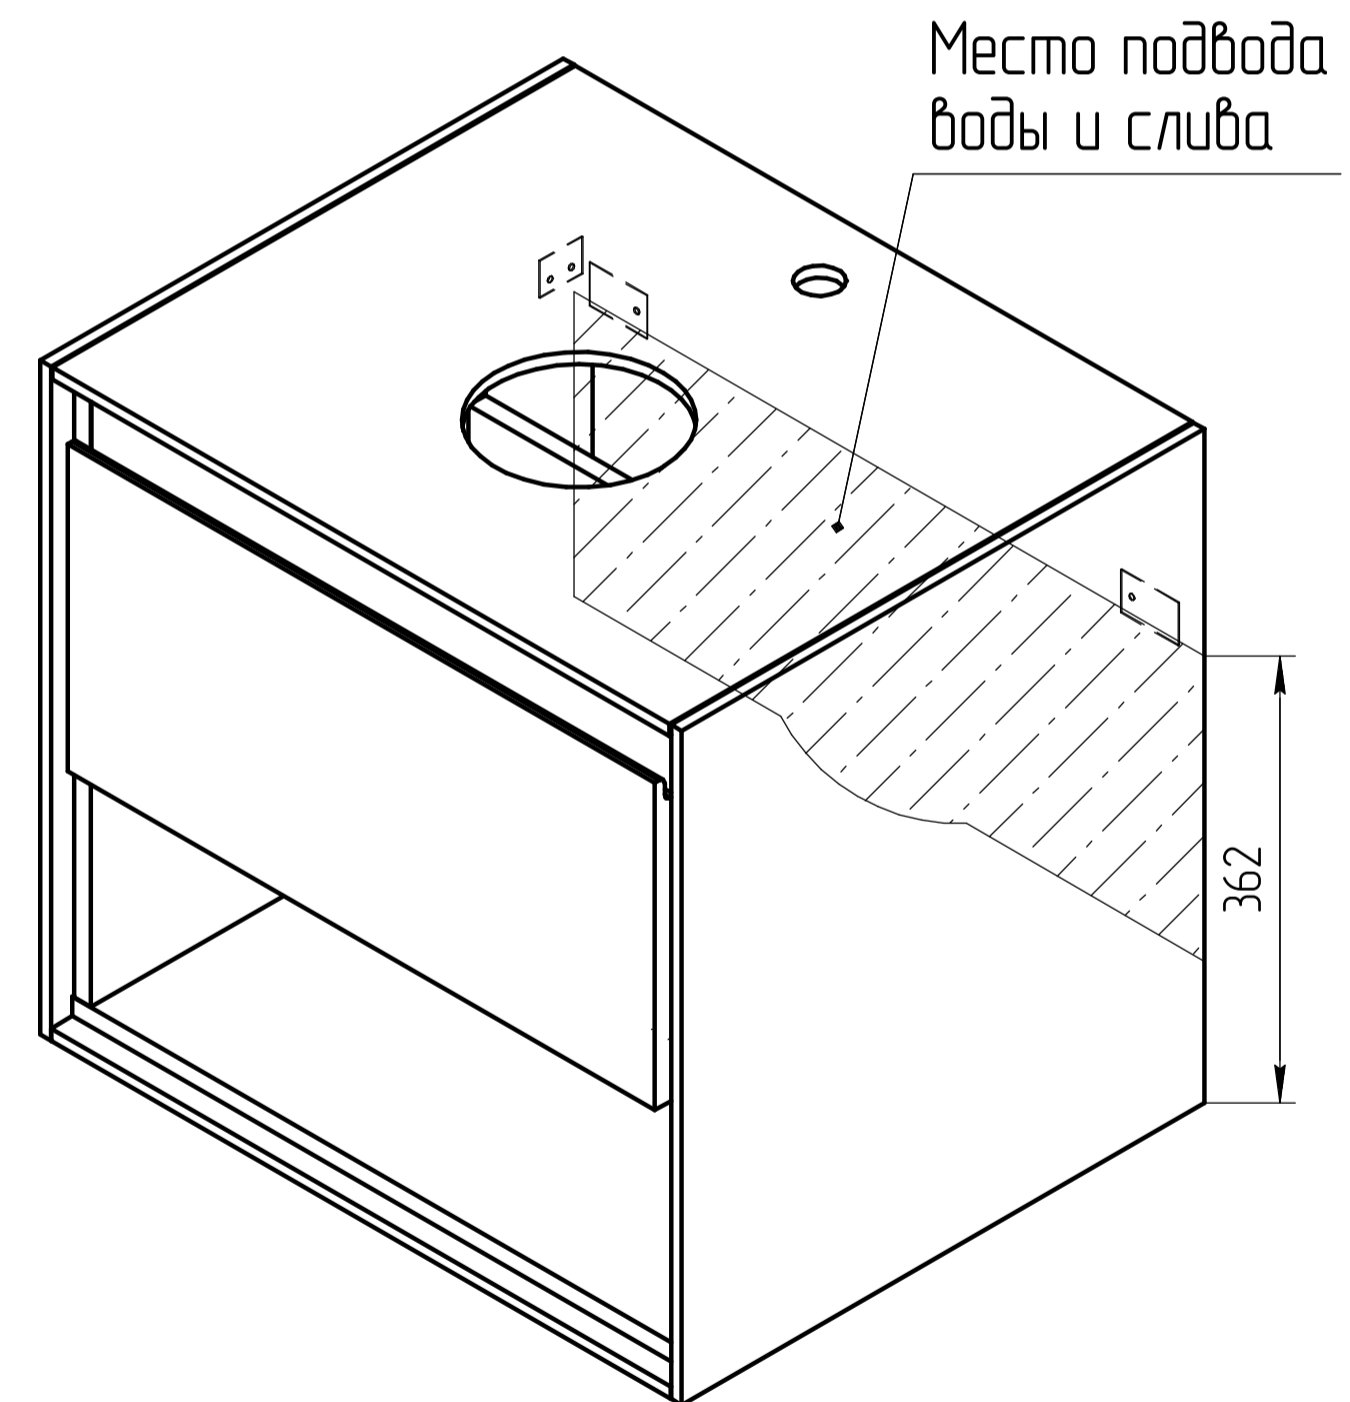

TM 01.00.014 СБ

“*” – монтажная высота от уровня пола до края раковины

				TM 01.00.014 СБ		
				Тумба Лапа 60		Масштаб
Разраб. Родионов С.						1:5
				ЛДСП 16мм		