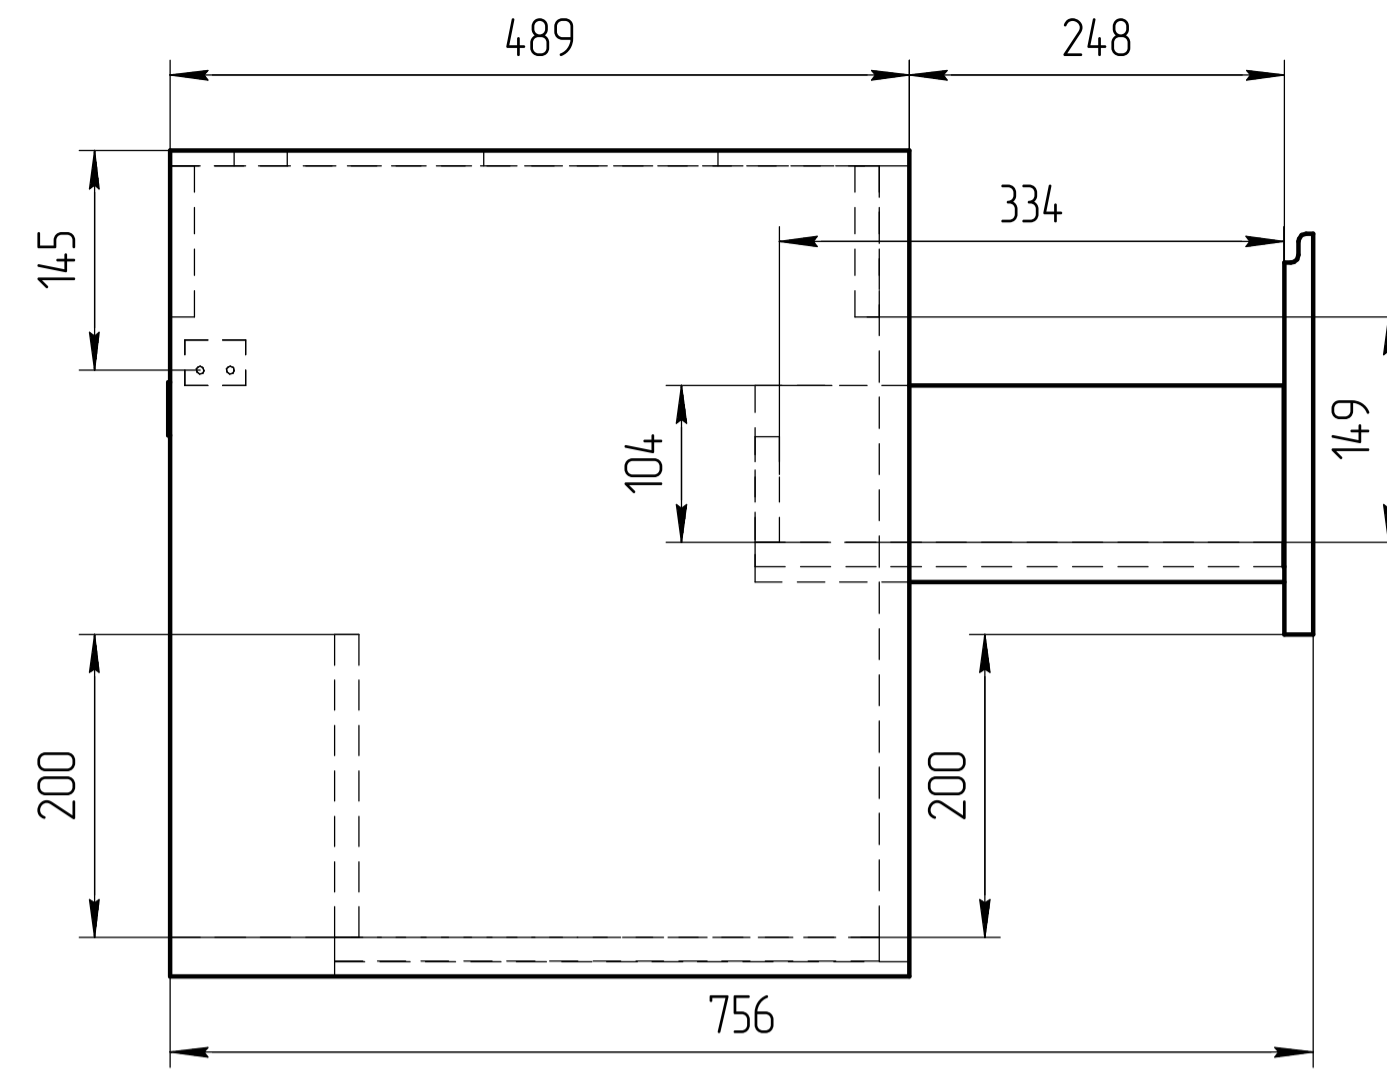

TM 01.00.014 СБ

“*” – монтажная высота от уровня пола до края раковины

				TM 01.00.014 СБ		
				Тумба Лапа 60		Масштаб
Разраб. Родионов С.						1:5
				ЛДСП 16мм		