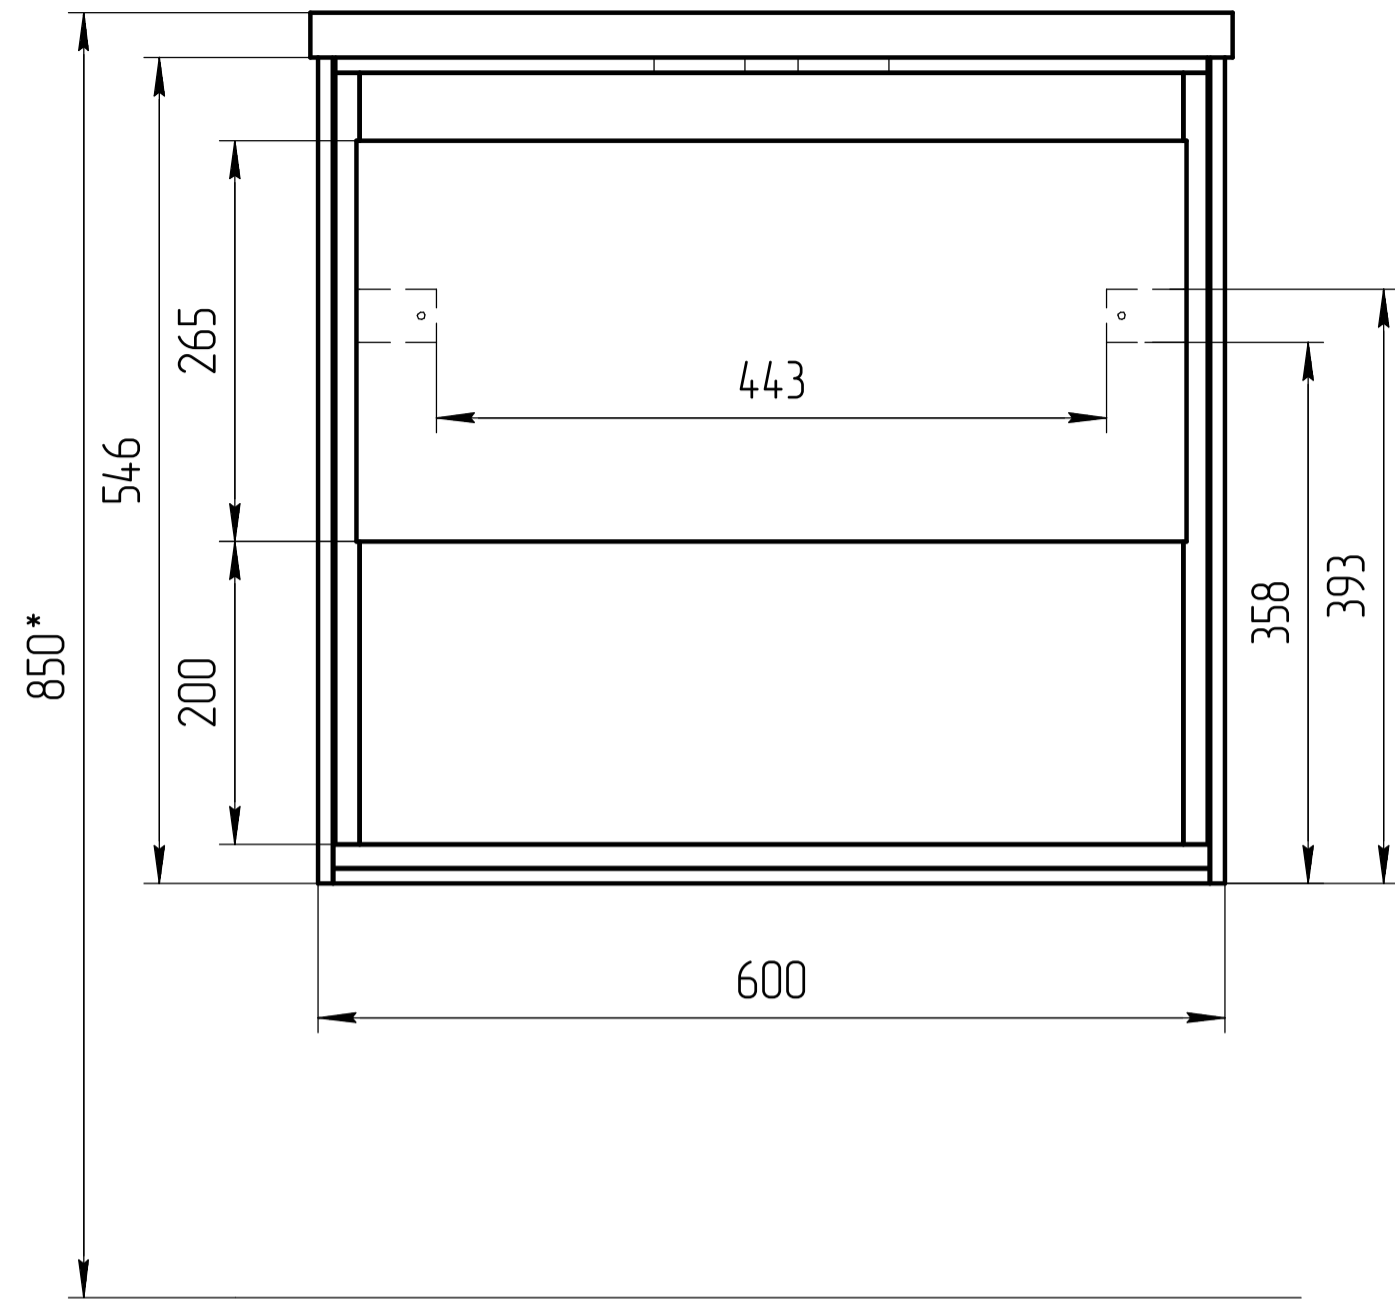

TM 01.00.014 СБ

“*” – монтажная высота от уровня пола до края раковины

				TM 01.00.014 СБ		
				Тумба Лапа 60		Масштаб
Разраб. Родионов С.						1:5
				ЛДСП 16мм		