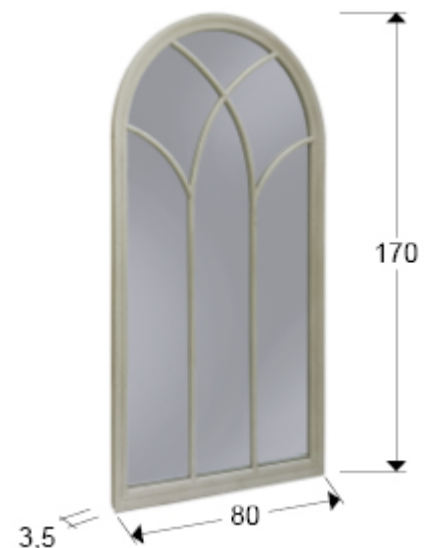

Duomo

194624

Espejos con marco

Espejo con arco de medio punto. Marco de madera lacada en blanco patinado.

INFORMACIÓN GENERAL

Catálogo: M37 Mobiliario y Decoración
Página: 94
Código EAN: 8435435331917
Tipo: Espejos con marco
Colección: Duomo

DIMENSIONES

Dimensiones: ↔ 80,0 ↓ 170,0 ↗ 3,5 cm
Peso: 16,0 Kg

DIMENSIONES CON EMBALAJE

Peso: 20,0 Kg
Volumen: 0,1910m³
Dimensiones: ↔ 88,0 ↓ 181,0 ↗ 12,0 cm

INFORMACIÓN ADICIONAL

Material: Madera, Cristal.
Acabado: Blanco patinado, espejo.
Medidas de la luna: ↔ 70,0 ↓ 160,0 cm
Ancho del marco: 6,0 cm