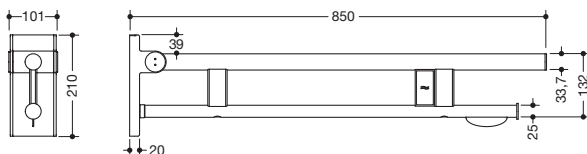

Abmessungen in mm

Oberflächen/Farben

Die Farbe AY läuft zum 31.03.2023 aus

Alternative Oberflächen

Technische Änderungen vorbehalten, 29.03.2022

HEWI Heinrich Wilke GmbH
Postfach 1260
D-34442 Bad Arolsen

Telefon: +49 5691 82-0
Telefax: +49 5691 82-319

info@hewi.de
www.hewi.com