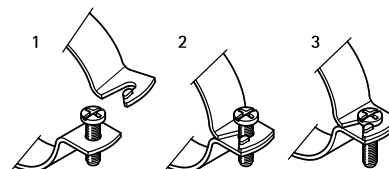

BIS Bifix® 300 Хомуты нерж.

(M 10 05)

для труб из нержавеющей стали Ø 15 - 219 мм

M8 - M10

Свойства и преимущества

- двухвинтовой хомут
- с запатентованным безопасным быстрым замком
- материал: нержавеющая сталь 1.4404 (AISI 316L)

RAL-GZ 655/B
Cert.Nr. 2004-09

Арт. №	D (мм)	D (")	DN	G	B (мм)	H (мм)	h (мм)	b x s (мм)	F _{a,z} (Н)	RAL	Уп.мин
3017017	15 - 19	3/8	10	M8	56	31	19	20 x 1,25	1 000	-	50
3017022	20 - 22	1/2	15	M8	58	33	20	20 x 1,25	1 000	-	50
3017030	25 - 28	3/4	20	M8	64	39	23	20 x 1,25	1 000	-	50
3017034	31 - 35	1	25	M8	72	47	27	20 x 1,25	1 000	-	50
3017042	40 - 43	1 1/4	32	M8	80	54	31	20 x 1,25	1 000	-	50
3017051	47 - 51	1 1/2	40	M8	87	62	35	20 x 1,25	1 000	-	50
3017060	54 - 60	-	-	M8	96	71	39	20 x 1,25	1 000	-	50
3017076	72 - 76	-	-	M8	109	86	46	20 x 2,00	1 500	RAL ¹	25
3017089	85 - 89	3	80	M8	124	101	54	20 x 2,00	1 500	RAL ¹	25
3017118	110 - 118	4	100	M8	154	131	69	20 x 2,50	1 900	RAL ¹	25
3027068	62 - 68	-	-	M10	102	80	44	20 x 2,00	1 500	RAL ¹	50
3027076	72 - 76	-	-	M10	109	87	48	20 x 2,00	1 500	RAL ¹	25
3027085	79 - 85	-	-	M10	118	96	52	20 x 2,00	1 500	RAL ¹	25
3027089	85 - 89	3	80	M10	124	102	55	20 x 2,00	1 500	RAL ¹	25
3027105	100 - 105	-	-	M10	139	117	62	20 x 2,00	1 500	RAL ¹	25
3027111	106 - 111	-	-	M10	146	124	66	20 x 2,50	1 900	RAL ¹	25
3027118	110 - 118	4	100	M10	154	132	70	20 x 2,50	1 900	RAL ¹	25
3027127	122 - 127	-	-	M10	163	140	74	20 x 2,50	1 900	RAL ¹	25
3027134	129 - 134	-	-	M10	170	148	78	20 x 2,50	1 900	RAL ¹	25
3027144	139 - 144	5	125	M10	179	157	83	20 x 2,50	1 900	RAL ¹	25
3027155	150 - 155	-	-	M10	192	172	91	20 x 2,50	1 900	RAL ¹	25
3027162	157 - 162	-	-	M10	196	174	91	20 x 2,50	1 900	RAL ¹	25
3027169	164 - 169	6	150	M10	203	181	95	20 x 2,50	1 900	RAL ¹	25
3027200	193 - 200	-	-	M10	256	216	112	25 x 2,50	1 900	RAL ¹	15
3027219	212 - 219	8	200	M10	273	233	121	25 x 2,50	1 900	RAL ¹	15