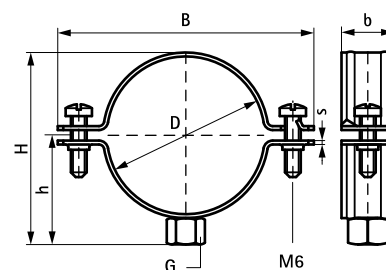

RAL¹ = сертифицировано и проверено независимой организацией согласно RAL-GZ 655/B.
Детальная техническая информация о RAL-сертифицированной продукции находится в веб-каталоге.