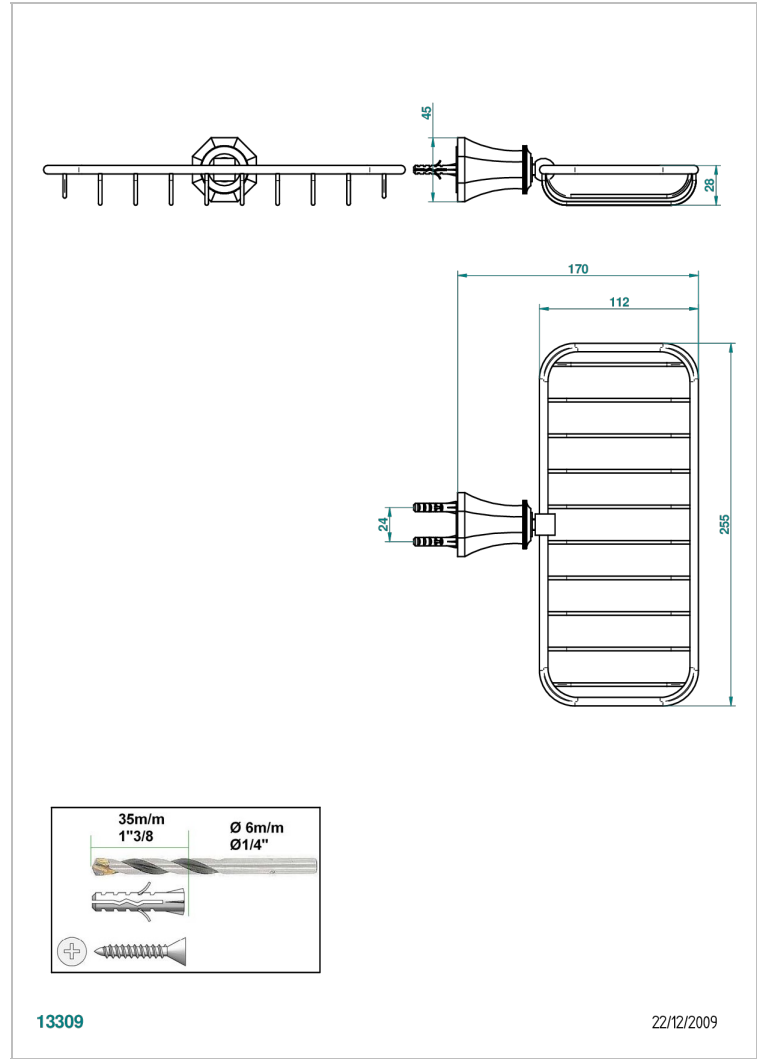

ART DECO CRISTAL

A56-620A

Мыльница-сетка

THG[®]
PARIS

ХАРАКТЕРИСТИКИ

- Art Déco cristal
- Мыльница-сетка

ДОСТУПНЫЕ ВАРИАНТЫ ПОКРЫТИЙ

Blush PVD - H62
Graphite PVD - H64
Matt Umber PVD - H67
Matt blush PVD - H60
Matt graphite PVD - H65
Umber PVD - H66

Аранья (чёрный никель) - D24
Бронза - D01
Золото - F01
Матовая красная старинная медь - H07
Матовое золото - F07
Матовое светлое золото - F31

Матовый никель - C01
Матовый хром - C02
Никель - B01
Покрытие PVD бронза - F33
Покрытие PVD золотистый цвет - H52
Покрытие PVD латунь - H49