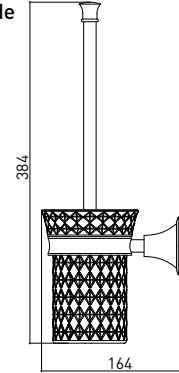

## 3012 0011 LOMBARDIA Tuvalet Fırçalık

Teknik Çizim / Technical Drawing

Ön / Front

Üst / Top

Yan / Side

Krom	
Chrome	
Altın	
Gold	
Kristal Cam	
Crystal Glass	