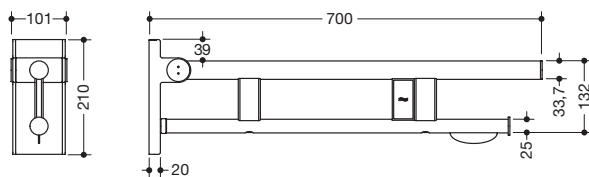

## Mobiler Stützklappgriff Duo, Design A 900.50.41060

- zwei parallele, übereinander angeordnete runde Griffebenen
- mit WC-Papierhalter und Funk-Spülauslösung
- Ausführung links
- kann nach oben und gebremst nach unten geklappt werden
- mobil einsetzbar
- zum einfachen und flexiblen Nachrüsten auf bestehender, vormontierter Montageplatte 900.50.00160, ist separat zu bestellen
- werkzeuglose und schnelle Montage durch einfaches Einhängen des Stützklappgriffs
- gegen unbeabsichtigtes Herausziehen mit Befestigungsschraube gesichert
- blaue Taste (Wellensymbol) dient zum Auslösen der WC-Spülung
- Sendefrequenz 868,4 MHz
- passend zu Funk WC-Spülsystemen von Geberit, Mepa, Viega, Sanit, Friatec, TECE und Grohe
- Ausladung 700 mm, 210 mm hoch und 101 mm breit, Durchmesser Oberholm 33,7 mm, Durchmesser Unterholm 25 mm
- belastbar bis 100 kg
- aus hochwertigem Edelstahl, pulverbeschichtet in den HEWI Farben DX (Weiß tiefmatt), DC (Schwarz tiefmatt), AY (Hellgrau Perlglimmer tiefmatt) und SC (Dunkelgrau Perlglimmer tiefmatt)
- Bodenstützen 900.50.02060 und 900.50.02160 nachrüstbar
- wird gemäß Verordnung (EU) 2017/745 über Medizinprodukte produziert
- erfüllt die Anforderungen nach ÖNORM B1600/1601 und SIA 500

## Abmessungen in mm