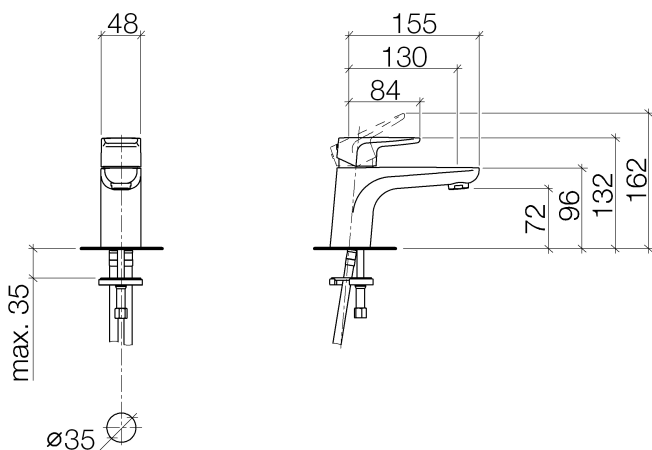

## Умывальник - SUBWAY

Смеситель для умывальника однорычажный без сливного гарнитура - хром

Артикульный номер: 33 521 935-00

- вылет 130 мм
- неподвижный излив
- круглая обогащенная воздухом струя
- высота смесителя 132 мм
- высота до аэратора 72 мм
- диаметр сверлёного отверстия 35 мм
- 2х напорный шланг М 10 х 1 винченный, испытанный на герметичность
- расход макс. 7 л/мин

## размерный чертеж

Все величины в мм / дюймах = мм x 0,0394