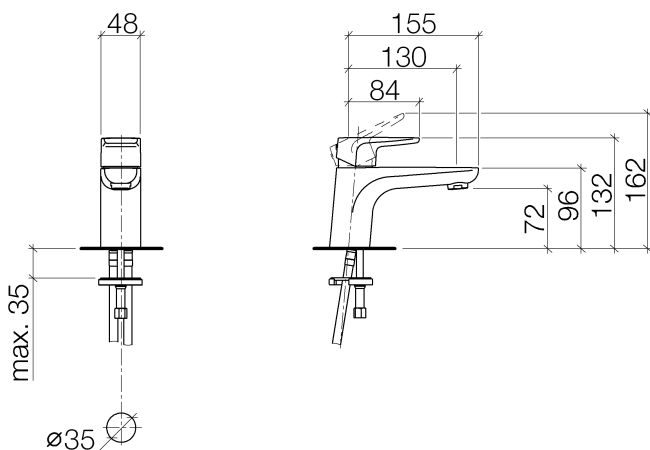

Умывальник - SUBWAY

Смеситель для умывальника однорычажный без сливного гарнитура - хром

Артикульный номер: 33 521 935-00

- вылет 130 мм
- неподвижный излив
- круглая обогащенная воздухом струя
- высота смесителя 132 мм
- высота до аэратора 72 мм
- диаметр сверлёного отверстия 35 мм
- 2х напорный шланг М 10 х 1 винченнный, испытанный на герметичность
- расход макс. 7 л/мин

хром

размерный чертеж

Все величины в мм / дюймах = мм x 0,0394

Умывальник - SUBWAY

Смеситель для умывальника однорычажный без сливного гарнитура - хром

Артикульный номер: 33 521 935-00

график расхода