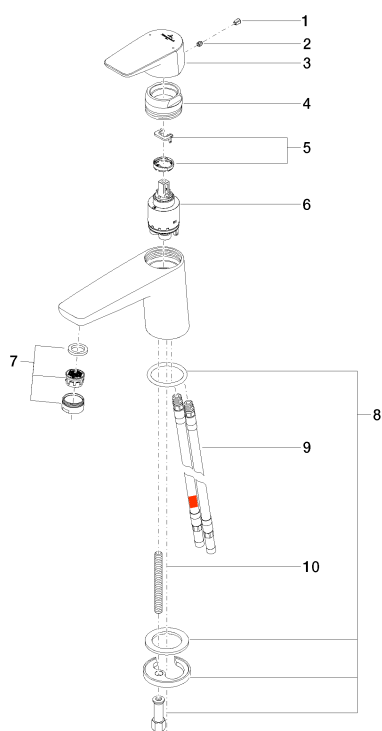

Умывальник - SUBWAY

Смеситель для умывальника однорычажный без сливного гарнитура - хром

Артикульный номер: 33 521 935-00

- вылет 130 мм
- неподвижный излив
- круглая обогащенная воздухом струя
- высота смесителя 132 мм
- высота до аэратора 72 мм
- диаметр сверлёного отверстия 35 мм
- 2х напорный шланг М 10 х 1 ввинченный, испытанный на герметичность
- расход макс. 7 л/мин

хром

размерный чертеж

Все величины в мм / дюймах = мм x 0,0394

Умывальник - SUBWAY

Смеситель для умывальника однорычажный без сливного гарнитура - хром

Артикульный номер: 33 521 935-00

график расхода

Умывальник - SUBWAY

Смеситель для умывальника однорычажный без сливного гарнитура - хром

Артикульный номер: 33 521 935-00

Спецификация запасных частей

№	Артикульный №	Наименование	Расходуемое кол-во
1	09 31 20 017 90	Донный клапан -	1
2	09 31 11 030 90	Крепление M5 x 5 мм -	1
3	09 20 93 005-00	Ручка 48 x 35 x 100 мм - хром	1
4	09 24 04 104-00	Крепление 41 x 25 x 41 мм - хром	1
5	04 28 10 148 00 90	Картридж -	1
6	90 15 05 063 00 90	Картридж черный Ø 35 x 70 мм -	1
7	90 23 01 118 01-00	Аэратор M24x1-AG 7,0 л/мин. - хром	1
8	04 30 11 038 75 90	Крепление Ø 52 x 1,5 мм -	1
9	04 30 04 016 00 90	Напорный шланг M10x1 x 420 мм -	2
10	09 31 11 011 90	Крепление M8 x 80 мм -	1