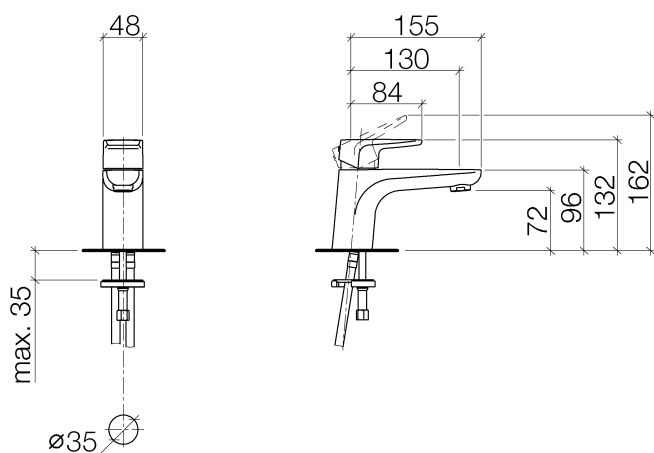

Умывальник - SUBWAY

Смеситель для умывальника однорычажный без сливного гарнитура - хром

Артикульный номер: 33 521 935-00

- вылет 130 мм
- неподвижный излив
- круглая обогащенная воздухом струя
- высота смесителя 132 мм
- высота до аэратора 72 мм
- диаметр сверлёного отверстия 35 мм
- 2х напорный шланг М 10 х 1 ввинченный, испытанный на герметичность
- расход макс. 7 л/мин

хром

размерный чертеж

Все величины в мм / дюймах = мм x 0,0394

Умывальник - SUBWAY

Смеситель для умывальника однорычажный без сливного гарнитура - хром

Артикульный номер: 33 521 935-00

график расхода

Умывальник - SUBWAY

Смеситель для умывальника однорычажный без сливного гарнитура - хром

Артикульный номер: 33 521 935-00

Спецификация запасных частей

№	Артикульный №	Наименование	Расходуемое кол-во
1	09 31 20 017 90	Донный клапан -	1
2	09 31 11 030 90	Крепление M5 x 5 мм -	1
3	09 20 93 005-00	Ручка 48 x 35 x 100 мм - хром	1
4	09 24 04 104-00	Крепление 41 x 25 x 41 мм - хром	1
5	04 28 10 148 00 90	Картридж -	1
6	90 15 05 063 00 90	Картридж черный Ø 35 x 70 мм -	1
7	90 23 01 118 01-00	Аэратор M24x1-AG 7,0 л/мин. - хром	1
8	04 30 11 038 75 90	Крепление Ø 52 x 1,5 мм -	1
9	04 30 04 016 00 90	Напорный шланг M10x1 x 420 мм -	2
10	09 31 11 011 90	Крепление M8 x 80 мм -	1