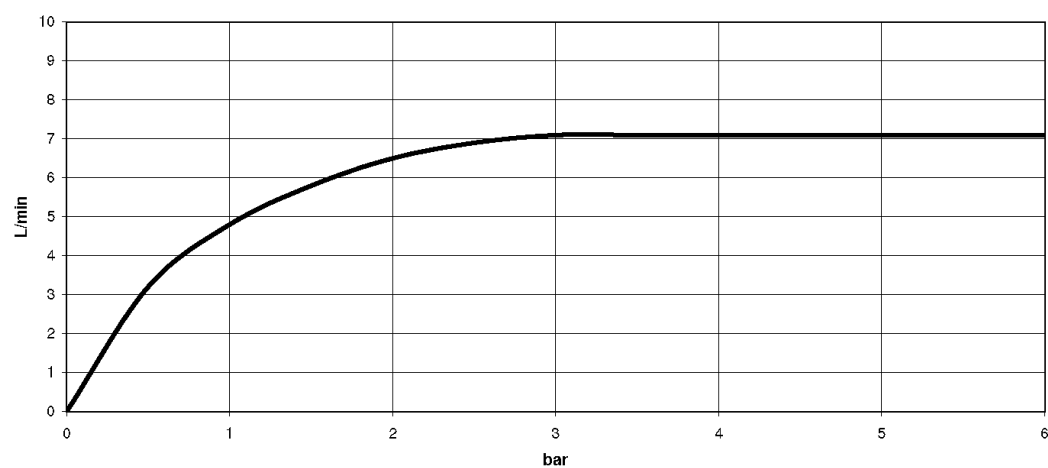

Умывальник - SUBWAY

Смеситель для умывальника однорычажный без сливного гарнитура - хром

Артикульный номер: 33 521 935-00

- вылет 130 мм
- неподвижный излив
- круглая обогащенная воздухом струя
- высота смесителя 132 мм
- высота до аэратора 72 мм
- диаметр сверлёного отверстия 35 мм
- 2х напорный шланг М 10 х 1 ввинченный, испытанный на герметичность
- расход макс. 7 л/мин

хром

размерный чертеж

Все величины в мм / дюймах = мм x 0,0394

Умывальник - SUBWAY

Смеситель для умывальника однорычажный без сливного гарнитура - хром

Артикульный номер: 33 521 935-00

график расхода

Умывальник - SUBWAY