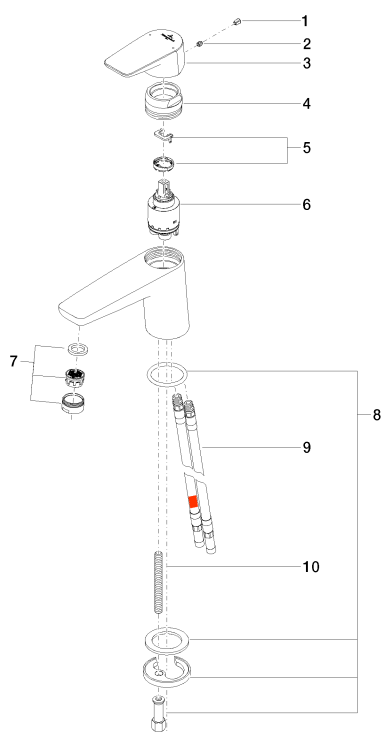

## Умывальник - SUBWAY

Смеситель для умывальника однорычажный без сливного гарнитура - хром

Артикульный номер: 33 521 935-00

### Спецификация запасных частей

№	Артикульный №	Наименование	Расходуемое кол-во
1	09 31 20 017 90	Донный клапан -	1
2	09 31 11 030 90	Крепление M5 x 5 мм -	1
3	09 20 93 005-00	Ручка 48 x 35 x 100 мм - хром	1
4	09 24 04 104-00	Крепление 41 x 25 x 41 мм - хром	1
5	04 28 10 148 00 90	Картридж -	1
6	90 15 05 063 00 90	Картридж черный Ø 35 x 70 мм -	1
7	90 23 01 118 01-00	Аэратор M24x1-AG 7,0 л/мин. - хром	1
8	04 30 11 038 75 90	Крепление Ø 52 x 1,5 мм -	1
9	04 30 04 016 00 90	Напорный шланг M10x1 x 420 мм -	2
10	09 31 11 011 90	Крепление M8 x 80 мм -	1