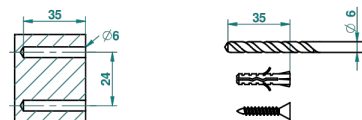

14599

06/09/2010

ХАРАКТЕРИСТИКИ

- Naïade
- Полотенцедержатель-кольцо-Ø 180 мм одинарное

ДОСТУПНЫЕ ВАРИАНТЫ ПОКРЫТИЙ

Blush PVD - H62
Graphite PVD - H64
Matt Umber PVD - H67
Matt blush PVD - H60
Matt graphite PVD - H65
Umber PVD - H66

Аранья (чёрный никель) - D24
Бронза - D01
Золото - F01
Матовая красная старинная медь - H07
Матовое золото - F07
Матовое светлое золото - F31

Матовый никель - C01
Матовый хром - C02
Никель - B01
Покрытие PVD бронза - F33
Покрытие PVD золотистый цвет - H52
Покрытие PVD латунь - H49

Покрытие PVD матовая бронза - F34
Покрытие PVD матовая латунь - H50
Покрытие PVD матовый золотистый - H53
Покрытие PVD матовый никель - H56
Покрытие PVD никель - H55
Розовое золото - F27

Сатинированное золото - F03
Сатинированное светлое золото - F32
Сатинированный хром - C03
Светлое золото - F30
Серебро с родием - F18
Состаренный никель - H28