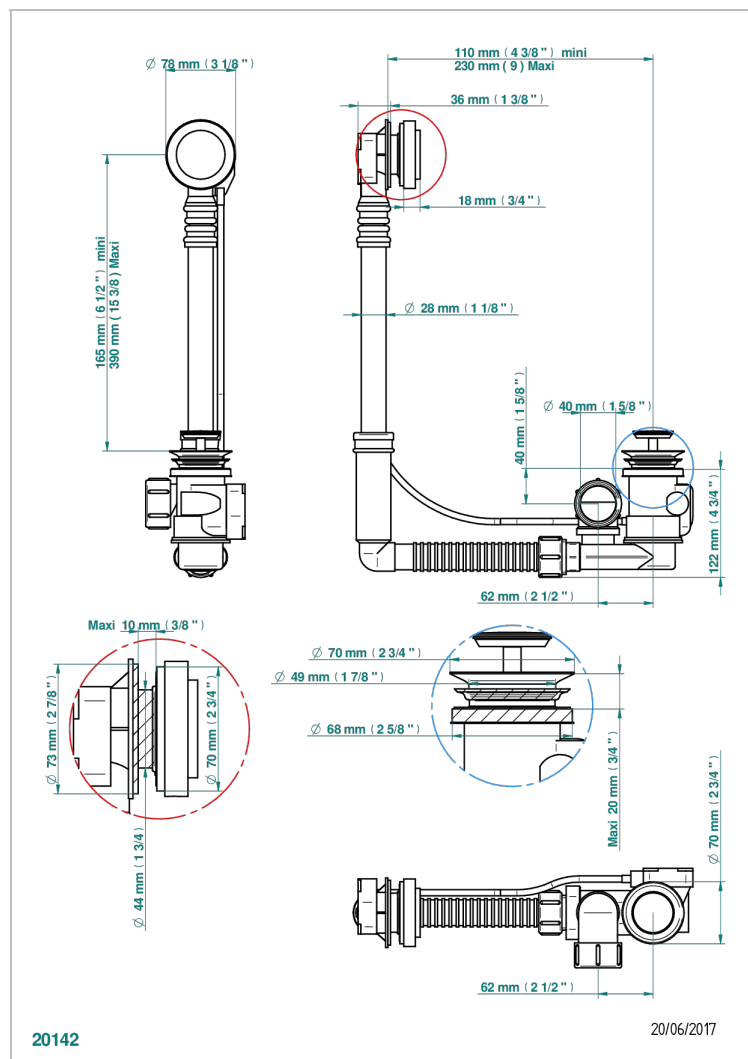

# INFINI С БЕЛЫМ ФАРФОРОМ

U2D-302

THG  
PARIS

Перелив GEBERIT для ванны. Регулируемая высота : от 165 мм до 390 мм регулируемый вынос: от 110мм до 230мм - европейская модель - выпуск Ø 40 мм поставляется со стильный ручкой управления

## ХАРАКТЕРИСТИКИ

- Infini с белым фарфором
- Перелив GEBERIT для ванны. Регулируемая высота : от 165 мм до 390 мм регулируемый вынос: от 110мм до 230мм - европейская модель - выпуск Ø 40 мм поставляется со стильный ручкой управления