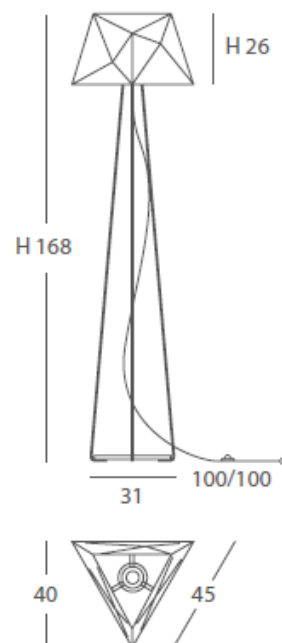

REF.
24052

PIE DE SALÓN / FLOOR LAMP
IP20

MATERIAL
Metal

ACABADO / FINISH
Blanco texturado / Granulated white
Arena texturado / Granulated sand

INSTALACIÓN / INSTALLATION
- E27 1x60W Ø6cm

- E27 1x60W Ø9.5cm

A++ B

*(bombillas no incluidas / lamps not included)

* Archivos 3D y ficheros fotométricos disponibles en web / 3D and photometric files available on the web