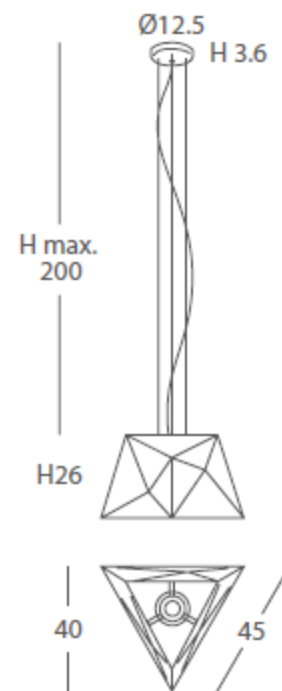

REF.
24850/30

COLGANTE / SUSPENSION
IP20

MATERIAL
Metal

ACABADO / FINISH
Blanco texturado / Granulated white
Arena texturado / Granulated sand

INSTALACIÓN / INSTALLATION
- E27 1x60W Ø6cm 

*(bombillas no incluidas / lamps not included)

REF.
24850/45

COLGANTE / SUSPENSION
IP20

MATERIAL
Metal

ACABADO / FINISH
Blanco texturado / Granulated white
Arena texturado / Granulated sand

INSTALACIÓN / INSTALLATION
- E27 1x60W Ø6cm 

- E27 1x60W Ø9.5cm 

- E27 1x60W Ø9.5cm 

A++ B

*(bombillas no incluidas / lamps not included)

* Archivos 3D y ficheros fotométricos disponibles en web / 3D and photometric files available on the web