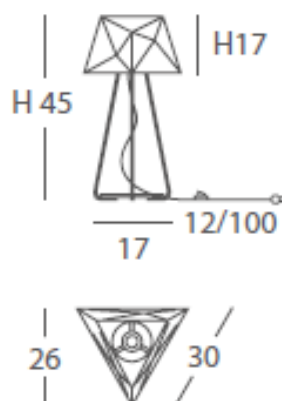

24051

24052

REF.
24051

SOBREMESA / TABLE LAMP
IP20

MATERIAL
Metal

ACABADO / FINISH
Blanco texturado / Granulated white
Arena texturado / Granulated sand

INSTALACIÓN / INSTALLATION
- E27 1x60W Ø6cm

A++ B