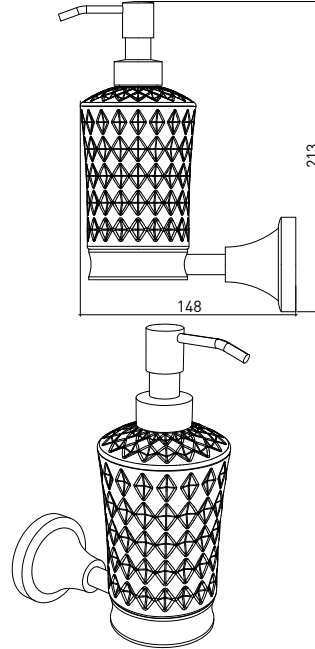

3012 0012 LOMBARDIA Sıvı Sabunluk

Teknik Çizim / Technical Drawing

Ön / Front

Üst / Top

Yan / Side

Krom	
Chrome	
Altın	
Gold	
Kristal Cam	
Crystal Glass	

Önceden haber vermeksizin, ürünler ve teknik detaylarında değişiklik yapma hakkını saklı tutarız. Renkler gerçekte olduğundan farklı görünebilir.
We reserve the right to make technical modifications and alter colours without prior notice. Colors may appear different than they actually are.

ölçü / units = mm