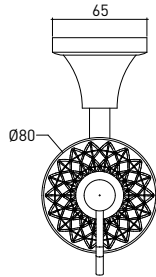

3012 0012 LOMBARDIA Sıvı Sabunluk

Teknik Çizim / Technical Drawing

Ön / Front

Üst / Top

Yan / Side

Krom	
Chrome	
Altın	
Gold	
Kristal Cam	
Crystal Glass	

Önceden haber vermeksizin, ürünler ve teknik detaylarında değişiklik yapma hakkını saklı tutarız. Renkler gerçekte olduğundan farklı görünebilir.
We reserve the right to make technical modifications and alter colours without prior notice. Colors may appear different than they actually are.

ölçü / units = mm