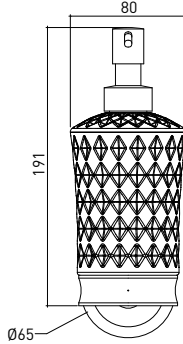

3012 0012 LOMBARDIA Sıvı Sabunluk

Teknik Çizim / Technical Drawing

Ön / Front

Üst / Top

Yan / Side

Krom	
Chrome	
Altın	
Gold	
Kristal Cam	
Crystal Glass	

Önceden haber vermeksizin, ürünler ve teknik detaylarında değişiklik yapma hakkını saklı tutarız. Renkler gerçekte olduğundan farklı görünebilir.
We reserve the right to make technical modifications and alter colours without prior notice. Colors may appear different than they actually are.

ölçü / units = mm